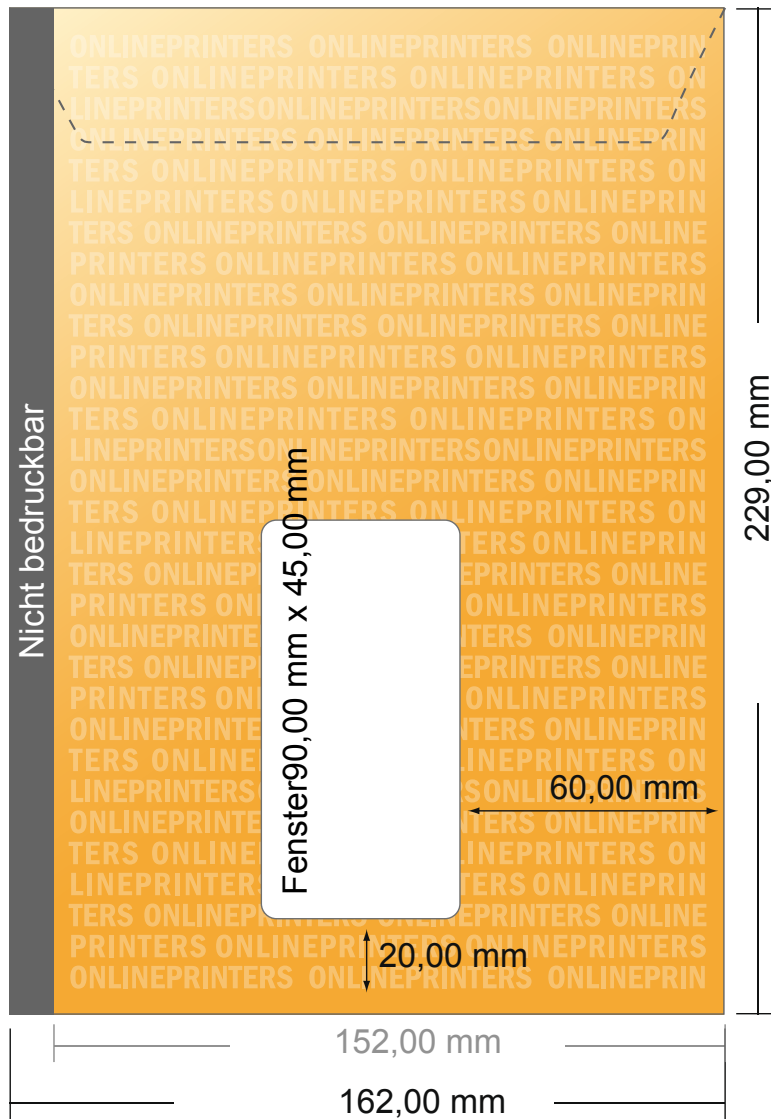

## Versandtaschen

DIN-C5 • mit Fenster links

- **Endformat:**  
16,20 x 22,90 cm
- **Bedruckbarer Bereich:**  
15,20 x 22,90 cm
- **Sicherheitsabstand**  
4 mm: Abstand der Texte/  
Informationen zum Rand des  
Endformats, dies verhindert  
unerwünschten Anschnitt.

### Bitte beachten Sie:

- Beschnittzugabe und Sicherheitsabstand wie angegeben anlegen.
- Hintergrundfarben, Bilder oder Grafiken bis an den Rand des Datenformates anlegen.
- Bei der Produktion können durch das Schneiden, Stanzen und Falzen Toleranzen auftreten.
- Diese Skizze ist nicht maßstabsgetreu.
- Druckdatenhinweise finden Sie unter dem Menüpunkt "Druckdaten" auf [www.onlineprinters.de](http://www.onlineprinters.de)