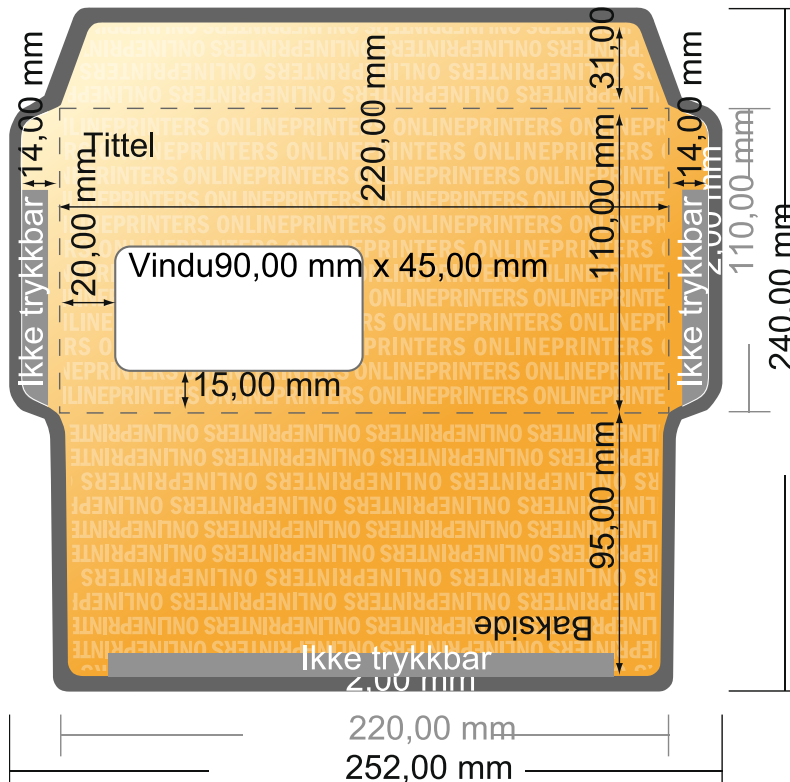

Konvolutter

11 x 22 cm • med vindu til venstre

- Dataformat (inkl. 2,00 mm beskjæring): 24,00 x 25,20 cm
- Sluttformat: 11,00 x 22,00 cm
- Trykkbart område: 24,00 x 25,20 cm
- **Sikkerhetsavstand**
4 mm: Avstand fra teksten/ informasjonen til kanten på sluttformatet, dette hindrer uønsket beskjæring.

Vennligst legg merke til følgende:

- Legg til beskjæringstillegg og sikkerhetsavstand som angitt.
- Bakgrunnsfarger, bilder eller grafikk legges helt ut til kanten av dataformatet.
- Under produksjonen kan det oppstå toleranser på grunn av kutting, stansing og falsing.
- Denne skissen er ikke i riktig målestokk.
- Krav til dine trykkfiler finner du under menypunktet "Trykkdata" på www.onlineprinters.no