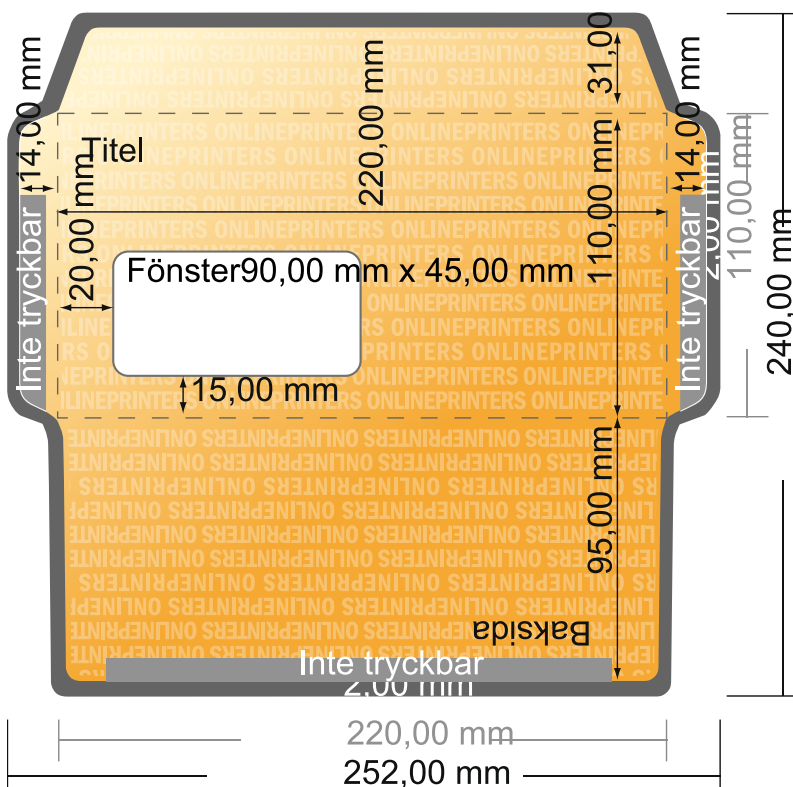

## Kuvert

A65 • med fönster till vänster

- **Dataformat**  
(inkl. 2,00 mm beskärning):  
24,00 x 25,20 cm
- **Slutformat:**  
11,00 x 22,00 cm
- **Tryckbart område**  
24,00 x 25,20 cm
- **Säkerhetsavstånd**  
4 mm Avstånd från text/information till slutformatets kant, detta förhindrar oönskade snittytor.

### Vi ber dig beakta:

- Vi ber dig lägga till skärmån och säkerhetsavstånd enligt vad som angivits.
- Placera bakgrundsfärger, bilder eller grafik ända till dataformatets kant.
- Vid produktion kan avvikelser uppträda på grund av skärning, stansning och falsning.
- Denna skiss är inte skalenlig.
- Du hittar anvisningar för tryck under menypunkten "Tryckfiler" på [www.onlineprinters.se](http://www.onlineprinters.se)