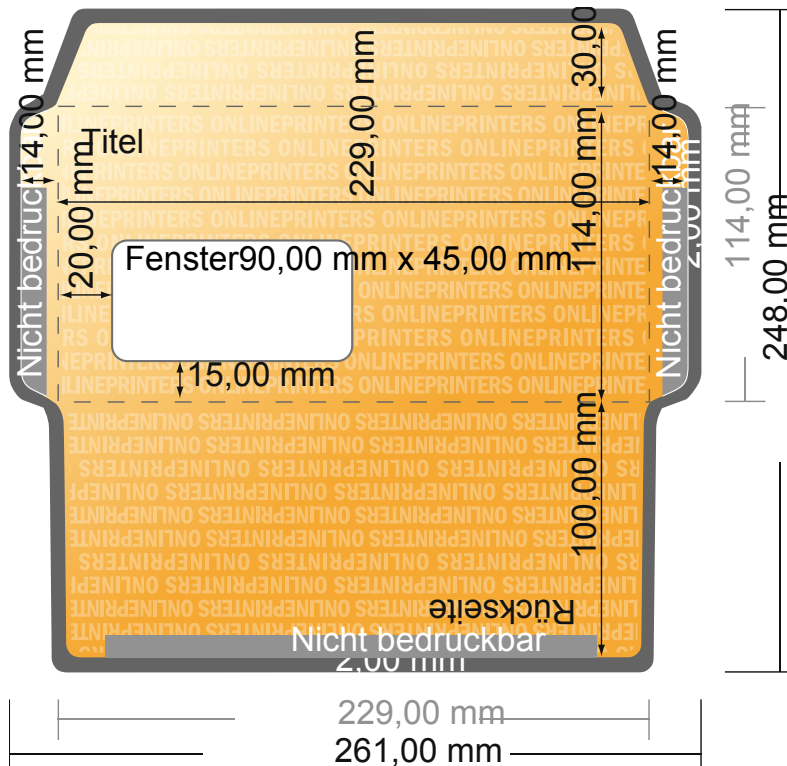

Briefumschläge maschinenkuvertierbar

DIN C6/5 • mit Fenster links

- Datenformat
(inkl. 2,00 mm Beschnitt):
26,10 x 24,80 cm
- Endformat:
22,90 x 11,40 cm
- Bedruckbarer Bereich:
26,10 x 24,80 cm
- Sicherheitsabstand
4 mm: Abstand der Texte/
Informationen zum Rand des
Endformats, dies verhindert
unerwünschten Anschnitt.

Bitte beachten Sie:

- Beschnittzugabe und Sicherheitsabstand wie angegeben anlegen.
- Hintergrundfarben, Bilder oder Grafiken bis an den Rand des Datenformates anlegen.
- Bei der Produktion können durch das Schneiden, Stanzen und Falzen Toleranzen auftreten.
- Diese Skizze ist nicht maßstabsgetreu.
- Druckdatenhinweise finden Sie unter dem Menüpunkt "Druckdaten" auf www.onlineprinters.de