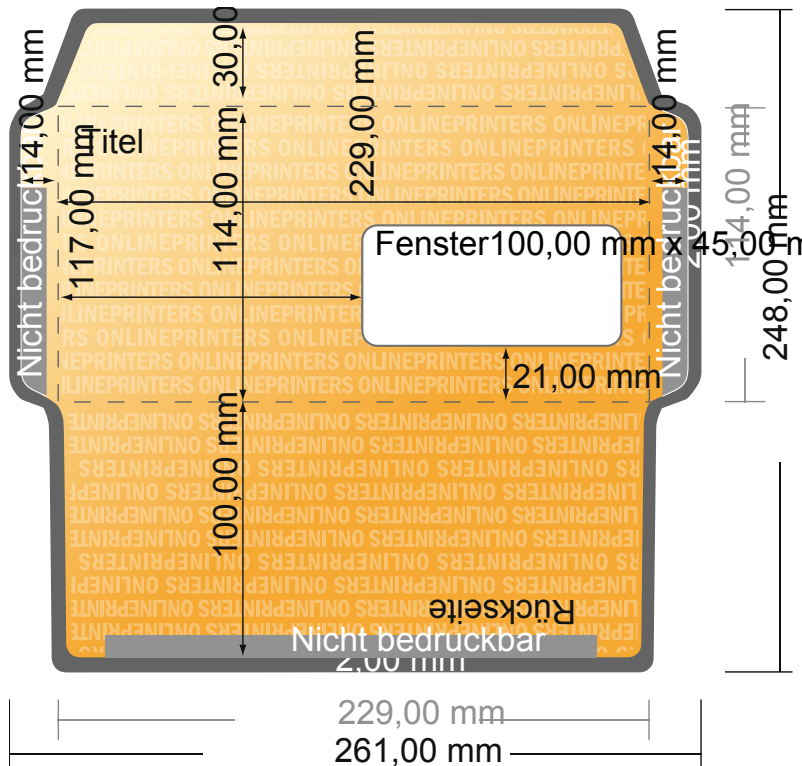

Briefumschläge maschinenkuvertierbar

DIN C6/5 • mit Fenster rechts

- **Datenformat**
(inkl. 2,00 mm Beschnitt):
26,10 x 24,80 cm
- **Endformat:**
22,90 x 11,40 cm
- **Bedruckbarer Bereich:**
26,10 x 24,80 cm
- **Sicherheitsabstand**
4 mm: Abstand der Texte/
Informationen zum Rand des
Endformats, dies verhindert
unerwünschten Anschnitt.

Bitte beachten Sie:

- Beschnittzugabe und Sicherheitsabstand wie angegeben anlegen.
- Hintergrundfarben, Bilder oder Grafiken bis an den Rand des Datenformates anlegen.
- Bei der Produktion können durch das Schneiden, Stanzen und Falzen Toleranzen auftreten.
- Diese Skizze ist nicht maßstabsgetreu.
- Druckdatenhinweise finden Sie unter dem Menüpunkt "Druckdaten" auf www.onlineprinters.de