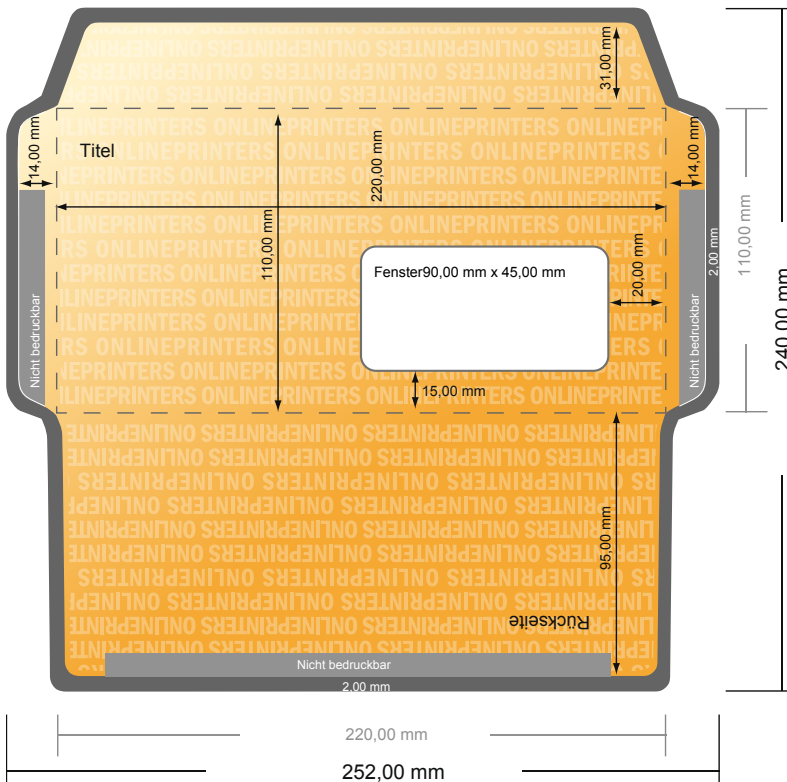

Briefumschläge

DIN-Lang • mit Fenster rechts

- **Datenformat**
(inkl. 2,00 mm Beschnitt):
24,00 x 25,20 cm
- **Endformat:**
11,00 x 22,00 cm
- **Bedruckbarer Bereich:**
24,00 x 25,20 cm
- **Sicherheitsabstand**
4 mm: Abstand der Texte/
Informationen zum Rand des
Endformats, dies verhindert
unerwünschten Anschnitt.

Bitte beachten Sie:

- Beschnittzugabe und Sicherheitsabstand wie angegeben anlegen.
- Hintergrundfarben, Bilder oder Grafiken bis an den Rand des Datenformates anlegen.
- Bei der Produktion können durch das Schneiden, Stanzen und Falzen Toleranzen auftreten.
- Diese Skizze ist nicht maßstabsgetreu.
- Druckdatenhinweise finden Sie unter dem Menüpunkt "Druckdaten" auf www.onlineprinters.de