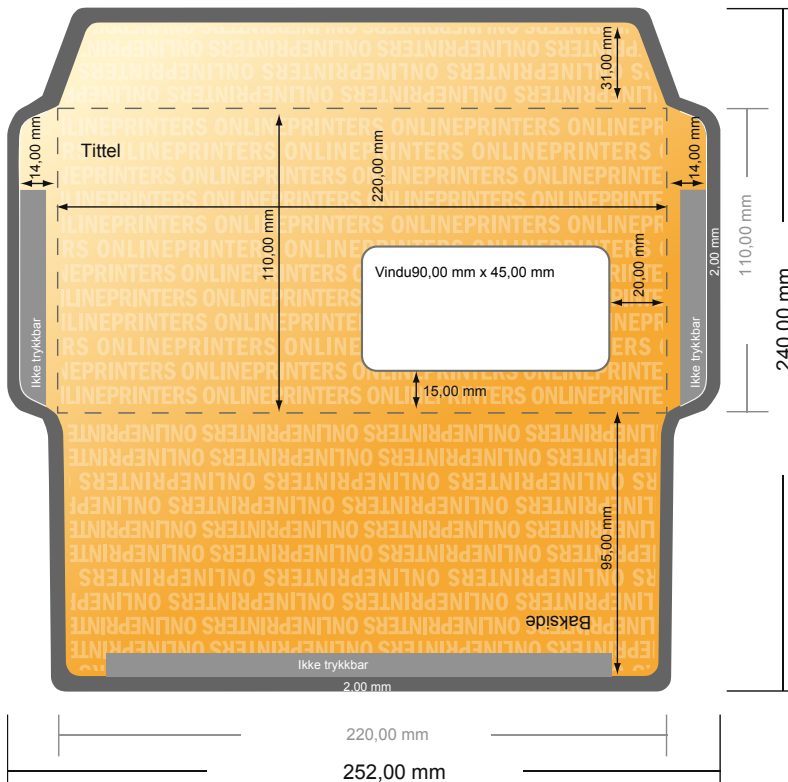

Konvolutter

10 x 21 cm • med vindu til høyre

- **Dataformat**
(inkl. 2,00 mm beskjæring):
24,00 x 25,20 cm
- **Sluttformat:**
11,00 x 22,00 cm
- **Trykkbart område:**
24,00 x 25,20 cm
- **Sikkerhetsavstand**
4 mm: Avstand fra teksten/
informasjonen til kanten på
sluttformatet, dette hindrer uønsket
beskjæring.

Vennligst legg merke til følgende:

- Legg til beskjæringstillegg og sikkerhetsavstand som angitt.
- Bakgrunnsfarger, bilder eller grafikk legges helt ut til kanten av dataformatet.
- Under produksjonen kan det oppstå toleranser på grunn av kutting, stansing og falsing.
- Denne skissen er ikke i riktig målestokk.
- Krav til dine trykkfiler finner du under meny-punktet "Trykkdata" på www.onlineprinters.no