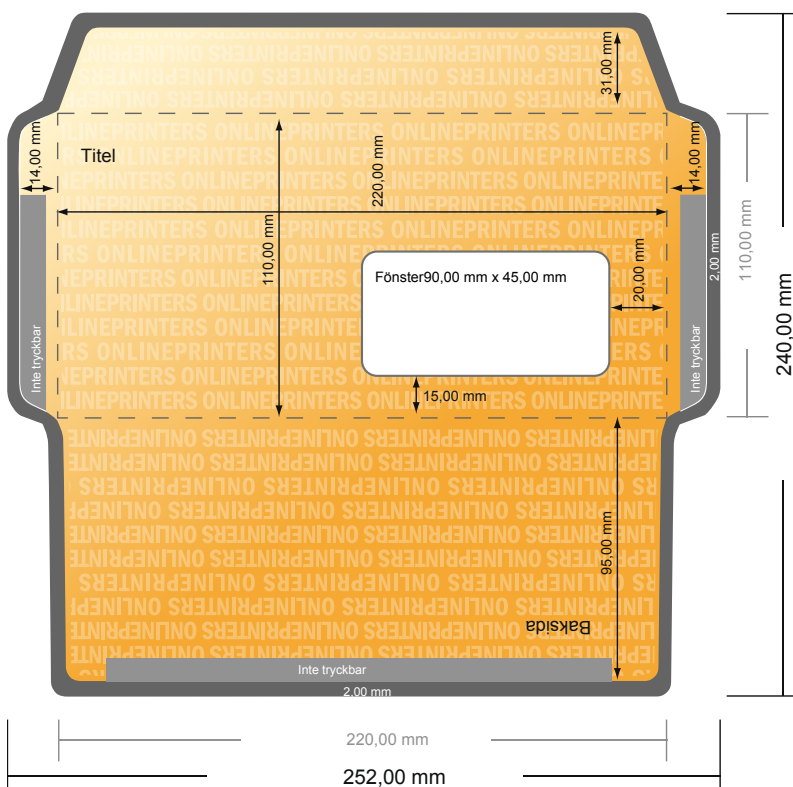

Kuvert

A65 • med fönster till höger

- **Dataformat**
(inkl. 2,00 mm beskärning):
24,00 x 25,20 cm
- **Slutformat:**
11,00 x 22,00 cm
- **Tryckbart område**
24,00 x 25,20 cm
- **Säkerhetsavstånd**
4 mm Avstånd från text/information till slutformatets kant, detta förhindrar oönskade snittytor.

Vi ber dig beakta:

- Vi ber dig lägga till skärmån och säkerhetsavstånd enligt vad som angivits.
- Placera bakgrundsfärger, bilder eller grafik ända till dataformatets kant.
- Vid produktion kan avvikelser uppträda på grund av skärning, stansning och falsning.
- Denna skiss är inte skalenlig.
- Du hittar anvisningar för tryck under menypunkten "Tryckfiler" på www.onlineprinters.se