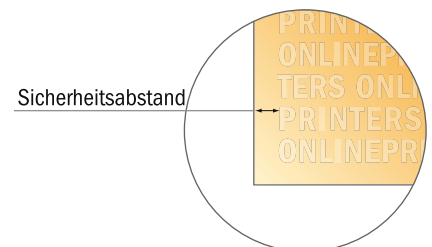

Briefumschläge

DIN-C5 • mit Fenster links

- **Datenformat**
(inkl. 2,00 mm Beschnitt):
26,10 x 34,80 cm
- **Endformat:**
22,90 x 16,20 cm
- **Bedruckbarer Bereich:**
25,70 x 34,40 cm
- Die Maße der Vorder- und Rückseite sind identisch.
- **Sicherheitsabstand**
4 mm: Abstand der Texte/ Informationen zum Rand des Endformats, dies verhindert unerwünschten Anschnitt.

Bitte beachten Sie:

- Beschnittzugabe und Sicherheitsabstand wie angegeben anlegen.
- Hintergrundfarben, Bilder oder Grafiken bis an den Rand des Datenformates anlegen.
- Bei der Produktion können durch das Schneiden, Stanzen und Falzen Toleranzen auftreten.
- Diese Skizze ist nicht maßstabsgetreu.
- Druckdatenhinweise finden Sie unter dem Menüpunkt "Druckdaten" auf www.onlineprinters.de