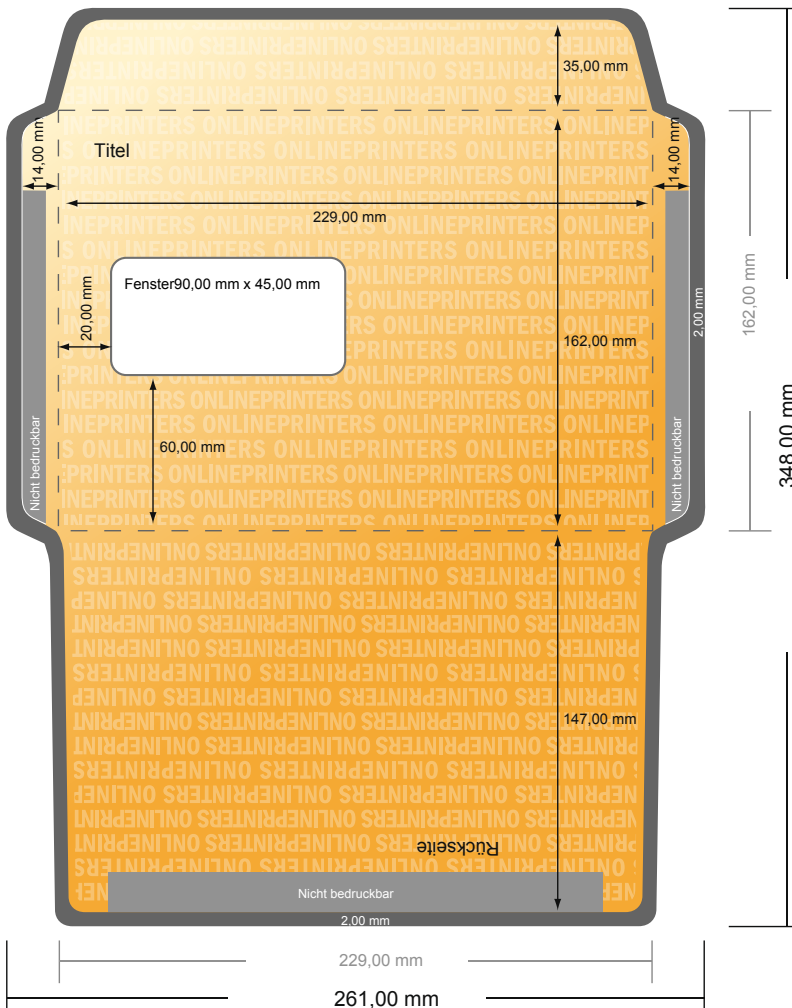

Briefumschläge

DIN-C5 • mit Fenster links

- **Datenformat**
(inkl. 2,00 mm Beschnitt):
26,10 x 34,80 cm
- **Endformat:**
22,90 x 16,20 cm
- **Bedruckbarer Bereich:**
25,70 x 34,40 cm
- Die Maße der Vorder- und Rückseite sind identisch.
- **Sicherheitsabstand**
4 mm: Abstand der Texte/ Informationen zum Rand des Endformats, dies verhindert unerwünschten Anschnitt.

Bitte beachten Sie:

- Beschnittzugabe und Sicherheitsabstand wie angegeben anlegen.
- Hintergrundfarben, Bilder oder Grafiken bis an den Rand des Datenformates anlegen.
- Bei der Produktion können durch das Schneiden, Stanzen und Falzen Toleranzen auftreten.
- Diese Skizze ist nicht maßstabsgetreu.
- Druckdatenhinweise finden Sie unter dem Menüpunkt "Druckdaten" auf www.onlineprinters.de