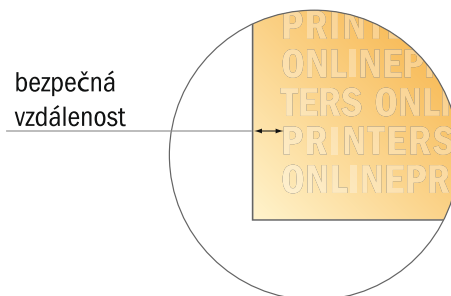

Obálky

C5 • s okénkem vlevo

- Formát dat (vč. 2,00 mm ořezu): 26,10 × 34,80 cm
- Konečný formát: 22,90 × 16,20 cm
- Potisknutelná oblast: 25,70 × 34,40 cm
- Rozměry přední a zadní strany jsou shodné.
- **Bezpečná vzdálenost**
4 mm: Mezera mezi texty/ informacemi a okrajem konečného formátu, předcházející nežádoucímu oříznutí.

Mějte prosím na paměti:

- Zadejte prosím spadávku a bezpečnou vzdálenost dle uvedených pokynů.
- Barvy pozadí, obrázky nebo grafické prvky rozvrhňte až po okraj daného formátu.
- Při výrobě může docházet ke vzniku tolerancí z důvodu ořezávání, vysekávání a skládání.
- Tento nákras není proveden v přesném měřítku.
- Pokyny ohledně tiskových dat naleznete pod bodem nabídky Tisková data na webu www.onlineprinters.cz.