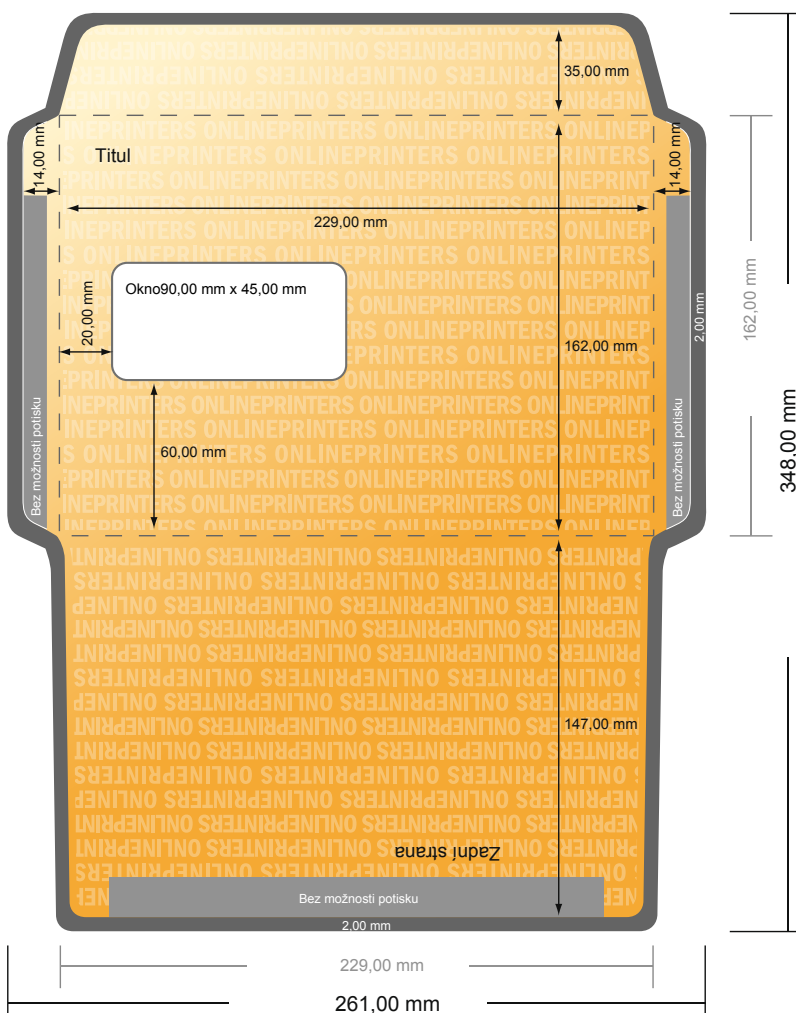

Obálky

C5 • s okénkem vlevo

- Formát dat (vč. 2,00 mm ořezu): 26,10 × 34,80 cm
- Konečný formát: 22,90 × 16,20 cm
- Potisknutelná oblast: 25,70 × 34,40 cm
- Rozměry přední a zadní strany jsou shodné.
- **Bezpečná vzdálenost**
4 mm: Mezera mezi texty/ informacemi a okrajem konečného formátu, předcházející nežádoucímu oříznutí.

Mějte prosím na paměti:

- Zadejte prosím spadávku a bezpečnou vzdálenost dle uvedených pokynů.
- Barvy pozadí, obrázky nebo grafické prvky rozvrhňte až po okraj daného formátu.
- Při výrobě může docházet ke vzniku tolerancí z důvodu ořezávání, vysekávání a skládání.
- Tento nákras není proveden v přesném měřítku.
- Pokyny ohledně tiskových dat naleznete pod bodem nabídky Tisková data na webu www.onlineprinters.cz.