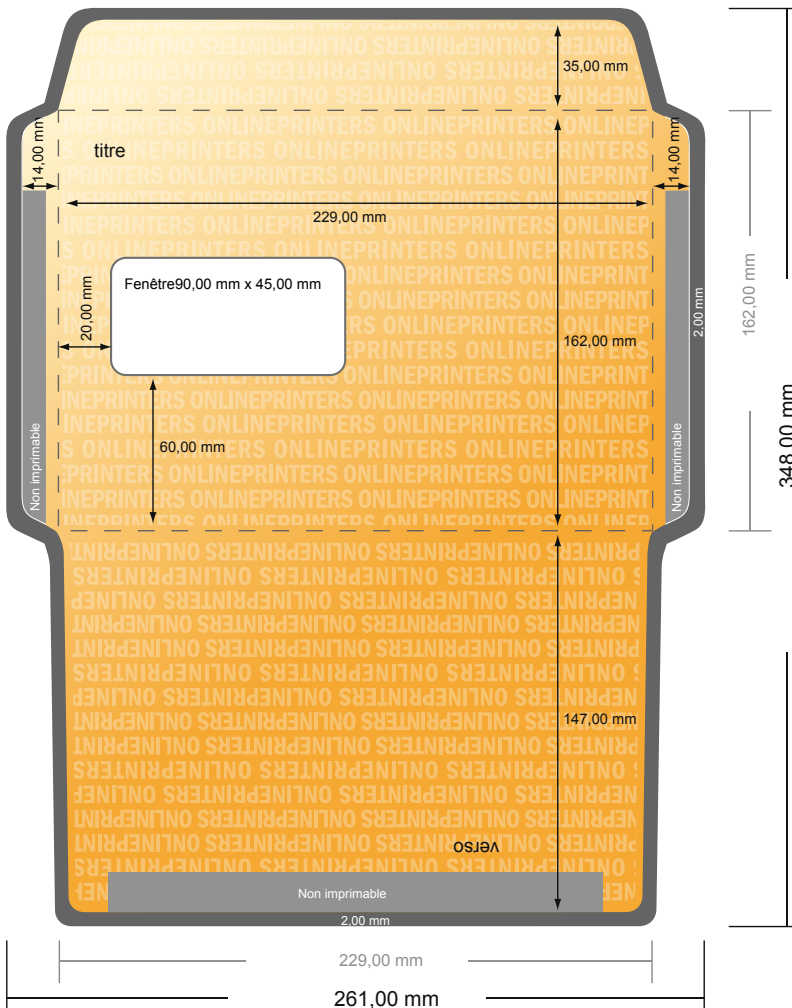

# Enveloppes

DIN-C5 • avec fenêtre à gauche

- Format de données :  
(incl. 2,00 mm fond perdu):  
26,10 x 34,80 cm
- Format final :  
22,90 x 16,20 cm
- Surface imprimable :  
25,70 x 34,40 cm
- Les dimensions du recto et du verso sont identiques.
- **Distance de sécurité**  
4 mm: distance entre le texte/les informations et le bord du format final. Ceci empêche d'entamer le motif.

Distance de sécurité

## Remarque :

- Prévoir une marge de sécurité comme indiqué.
- Placer les couleurs de fond, images ou graphiques jusqu'au bord du format de données.
- Lors de la production, il peut y avoir des tolérances suite à la découpe ou au pli.
- Cette ébauche n'est pas à l'échelle.
- Vous trouverez des indications sur les données d'impression sous la catégorie "Données d'impression" sur [www.onlineprinters.fr](http://www.onlineprinters.fr)