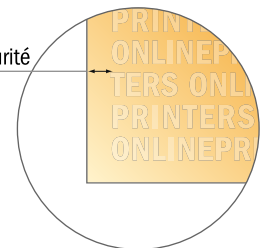

# Enveloppes

DIN-C5 • avec fenêtre à gauche

- Format de données :  
(incl. 2,00 mm fond perdu):  
26,10 x 34,80 cm
- Format final :  
22,90 x 16,20 cm
- Surface imprimable :  
25,70 x 34,40 cm
- Les dimensions du recto et du verso sont identiques.
- **Distance de sécurité**  
4 mm: distance entre le texte/les informations et le bord du format final. Ceci empêche d'entamer le motif.

Distance de sécurité

## Remarque :

- Prévoir une marge de sécurité comme indiqué.
- Placer les couleurs de fond, images ou graphiques jusqu'au bord du format de données.
- Lors de la production, il peut y avoir des tolérances suite à la découpe ou au pli.
- Cette ébauche n'est pas à l'échelle.
- Vous trouverez des indications sur les données d'impression sous la catégorie "Données d'impression" sur [www.onlineprinters.fr](http://www.onlineprinters.fr)