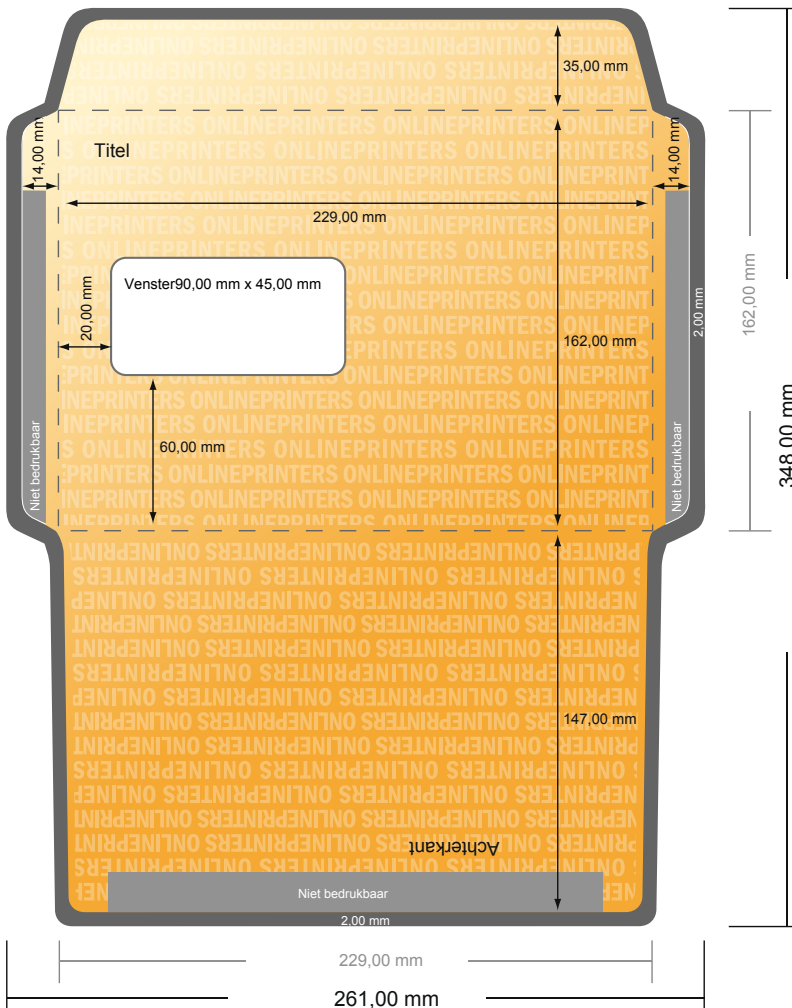

## Enveloppen

DIN-C5 • met venster links

- Gegevensformaat (incl. 2,00 mm afloop): 26,10 x 34,80 cm
- Eindformaat: 22,90 x 16,20 cm
- Bedrukbaar gedeelte: 25,70 x 34,40 cm
- De maten van voor- en achterkant zijn identiek.
- **Veiligheidsmarge**  
4 mm: afstand van de tekst/informatie tot aan de rand van het eindformaat: dit voorkomt dat bij het schoonsnijden teveel wordt uitgesneden.

### Let op:

- Houd de snijmarge/afloop en de veiligheidsmarge zoals aangegeven aan.
- Geef achtergrondkleuren, afbeeldingen of grafisch materiaal tot aan de rand van het gegevensformaat vorm.
- Tijdens de productie kunnen door het snijden, stansen en vouwen toleranties optreden.
- Deze werktekening is niet op ware grootte.
- Informatie over het gegevensformaat/aanleverformaat vindt u onder het menupunt "Drukgegevens" op [www.onlineprinters.nl](http://www.onlineprinters.nl)