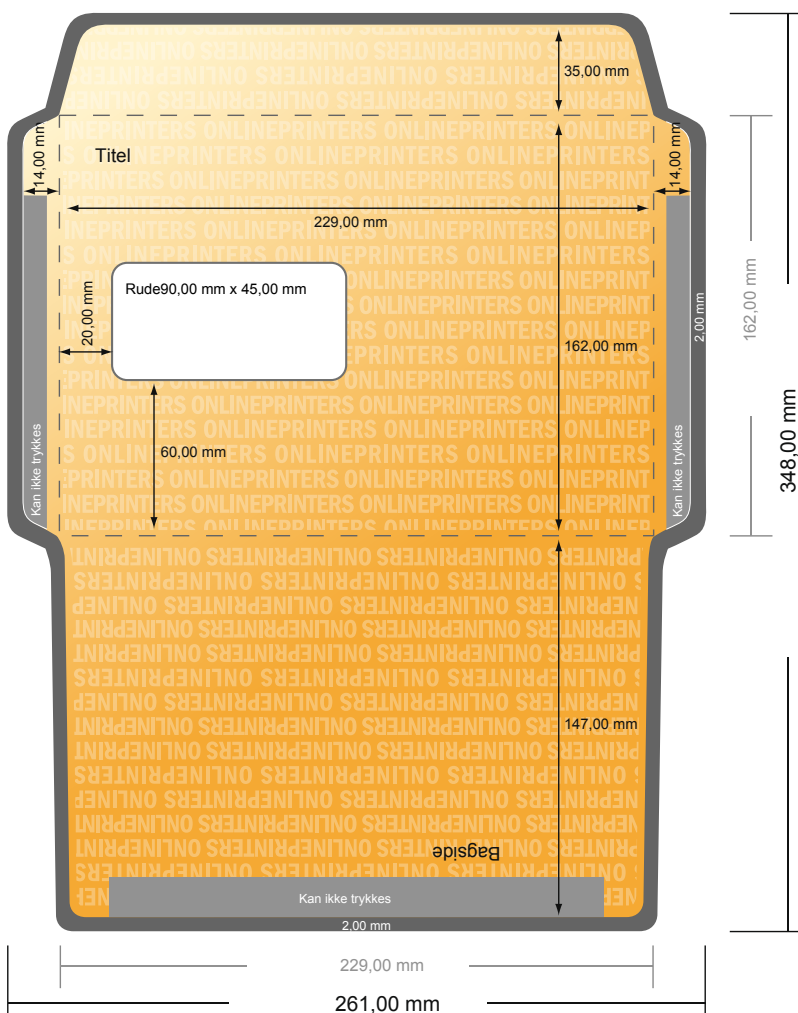

Kuverter

C5 • med rude til venstre

- **Dataformat**
(inkl. 2,00 mm tryk til kant):
26,10 x 34,80 cm
- **Beskåret størrelse:**
22,90 x 16,20 cm
- **Trykområde:**
25,70 x 34,40 cm
- Forsidens og bagsidens mål er identiske.
- **Sikkerhedsmargen**
Med et mellemrum på 4 mm mellem teksten/oplysningerne og kanten af det beskårne format forhindres u hensigtsmæssig beskæring.

Bemærk:

- Sørg for at have en beskæringsmargen og en sikkerhedsmargen i henhold til vejledningen.
- Placer baggrundsgrafik, billeder eller grafik op til dataformatets kant.
- Tolerancer kan forekomme under produktionen på grund af beskærings-, stanse- og falseprocesserne.
- Denne skitse er ikke tegnet i korrekt målestoksforhold.
- Trykdata: Du finder vejledninger og skabeloner under menupunktet "Trykdata" på www.onlineprinters.dk.