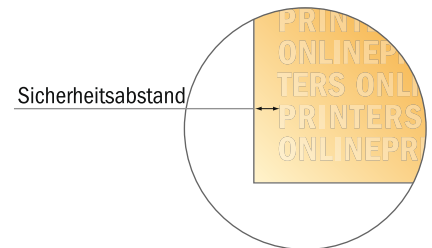

Briefumschläge

DIN-C5 • mit Fenster rechts

- **Datenformat**
(inkl. 2,00 mm Beschnitt):
26,10 x 34,80 cm
- **Endformat:**
22,90 x 16,20 cm
- **Bedruckbarer Bereich:**
25,70 x 34,40 cm
- Die Maße der Vorder- und Rückseite sind identisch.
- **Sicherheitsabstand**
4 mm: Abstand der Texte/ Informationen zum Rand des Endformats, dies verhindert unerwünschten Anschnitt.

Bitte beachten Sie:

- Beschnittzugabe und Sicherheitsabstand wie angegeben anlegen.
- Hintergrundfarben, Bilder oder Grafiken bis an den Rand des Datenformates anlegen.
- Bei der Produktion können durch das Schneiden, Stanzen und Falzen Toleranzen auftreten.
- Diese Skizze ist nicht maßstabsgetreu.
- Druckdatenhinweise finden Sie unter dem Menüpunkt "Druckdaten" auf www.onlineprinters.de