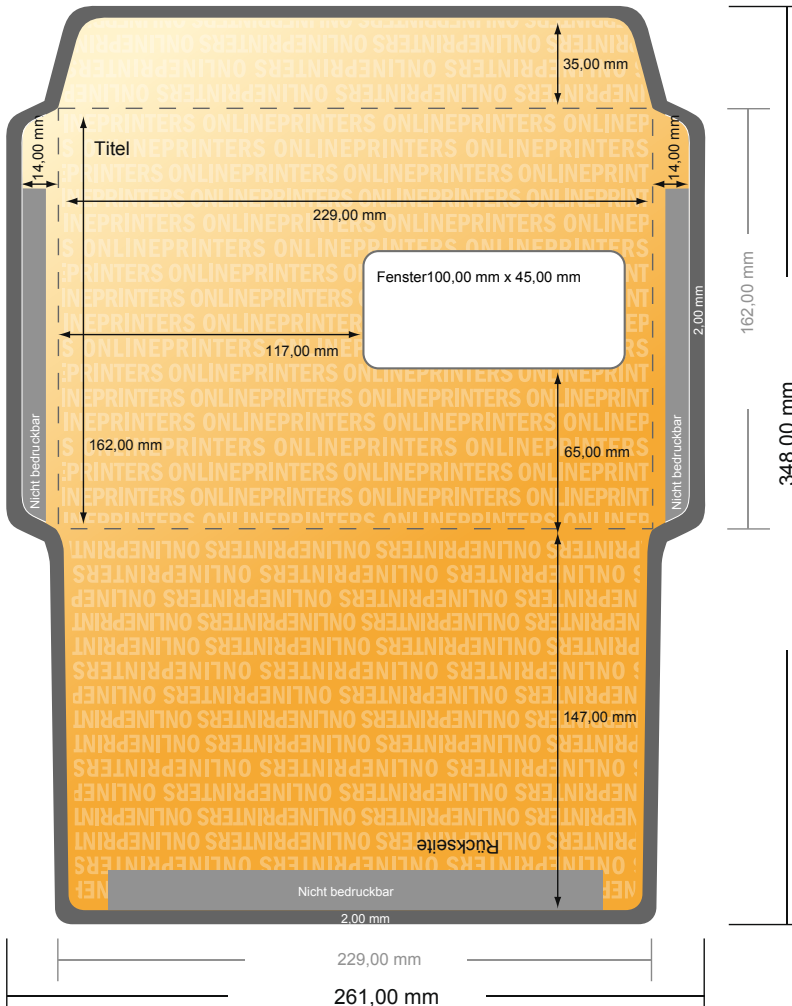

Briefumschläge

DIN-C5 • mit Fenster rechts

- **Datenformat**
(inkl. 2,00 mm Beschnitt):
26,10 x 34,80 cm
- **Endformat:**
22,90 x 16,20 cm
- **Bedruckbarer Bereich:**
25,70 x 34,40 cm
- Die Maße der Vorder- und Rückseite sind identisch.
- **Sicherheitsabstand**
4 mm: Abstand der Texte/ Informationen zum Rand des Endformats, dies verhindert unerwünschten Anschnitt.

Bitte beachten Sie:

- Beschnittzugabe und Sicherheitsabstand wie angegeben anlegen.
- Hintergrundfarben, Bilder oder Grafiken bis an den Rand des Datenformates anlegen.
- Bei der Produktion können durch das Schneiden, Stanzen und Falzen Toleranzen auftreten.
- Diese Skizze ist nicht maßstabsgetreu.
- Druckdatenhinweise finden Sie unter dem Menüpunkt "Druckdaten" auf www.onlineprinters.de