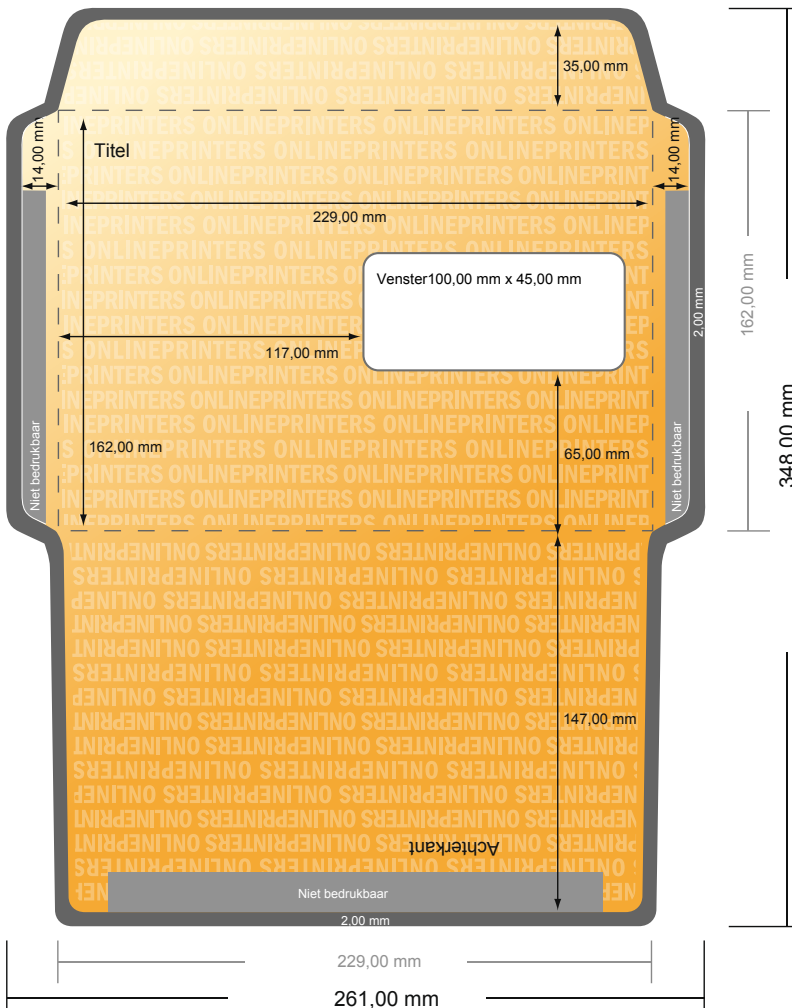

Enveloppen

DIN-C5 • met venster rechts

- Gegevensformaat (incl. 2,00 mm afloop):
26,10 x 34,80 cm
- Eindformaat:
22,90 x 16,20 cm
- Bedrukbaar gedeelte:
25,70 x 34,40 cm
- De maten van voor- en achterkant zijn identiek.
- **Veiligheidsmarge**
4 mm: afstand van de tekst/informatie tot aan de rand van het eindformaat: dit voorkomt dat bij het schoonsnijden teveel wordt uitgesneden.

Let op:

- Houd de snijmarge/afloop en de veiligheidsmarge zoals aangegeven aan.
- Geef achtergrondkleuren, afbeeldingen of grafisch materiaal tot aan de rand van het gegevensformaat vorm.
- Tijdens de productie kunnen door het snijden, stansen en vouwen toleranties optreden.
- Deze werktekening is niet op ware grootte.
- Informatie over het gegevensformaat/aanleverformaat vindt u onder het menupunt "Drukgegevens" op www.onlineprinters.nl