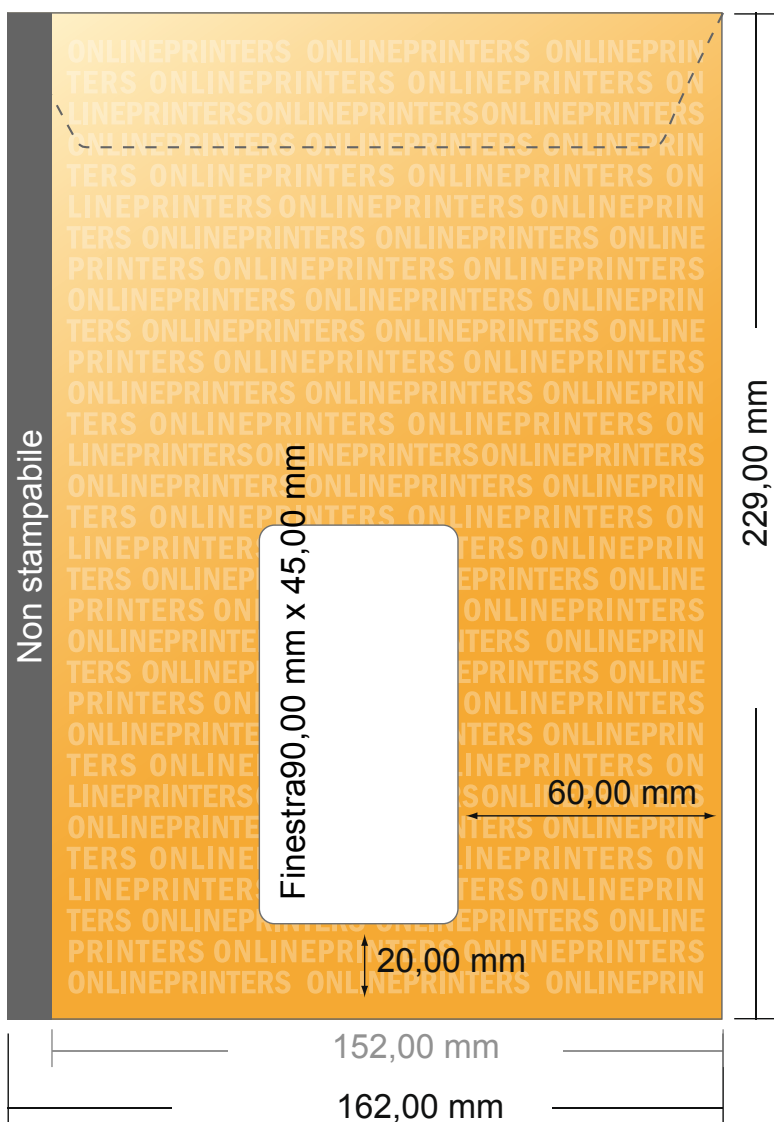

Buste a sacco

DIN-C5 • con finestra a sinistra

- **Formato finale:**
16,20 x 22,90 cm
- **Area stampabile:**
15,20 x 22,90 cm
- **Distanza di sicurezza**
4 mm: distanza dei testi/delle informazioni dal bordo del formato finale per evitare un punto di taglio indesiderato.

Attenersi alle seguenti indicazioni:

- Creare i documenti con la smarginatura e la distanza di sicurezza indicate.
- Impostare i colori di sfondo, le immagini o i grafici fino al bordo del formato dei dati.
- In fase di produzione il taglio, la fustellatura e la piegatura possono dar luogo a tolleranze.
- Questo schizzo non è conforme alla scala.
- Per indicazioni sui dati per la stampa, consultare la voce di menu "Dati per la stampa" su www.onlineprinters.it