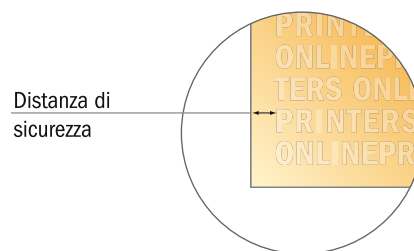

Buste a sacco

DIN-C5 • con finestra a sinistra

- **Formato finale:**
16,20 x 22,90 cm
- **Area stampabile:**
15,20 x 22,90 cm
- **Distanza di sicurezza**
4 mm: distanza dei testi/delle informazioni dal bordo del formato finale per evitare un punto di taglio indesiderato.

Attenersi alle seguenti indicazioni:

- Creare i documenti con la smarginatura e la distanza di sicurezza indicate.
- Impostare i colori di sfondo, le immagini o i grafici fino al bordo del formato dei dati.
- In fase di produzione il taglio, la fustellatura e la piegatura possono dar luogo a tolleranze.
- Questo schizzo non è conforme alla scala.
- Per indicazioni sui dati per la stampa, consultare la voce di menu "Dati per la stampa" su www.onlineprinters.it