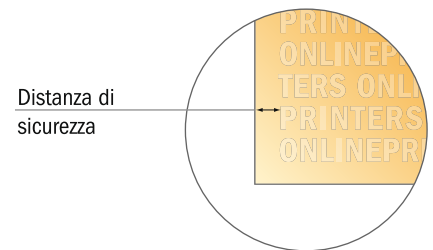

Buste a sacco

DIN-C5 • con finestra a sinistra

- **Formato finale:**
16,20 x 22,90 cm
- **Area stampabile:**
15,20 x 22,90 cm
- **Distanza di sicurezza**
4 mm: distanza dei testi/delle informazioni dal bordo del formato finale per evitare un punto di taglio indesiderato.

Attenersi alle seguenti indicazioni:

- Creare i documenti con la smarginatura e la distanza di sicurezza indicate.
- Impostare i colori di sfondo, le immagini o i grafici fino al bordo del formato dei dati.
- In fase di produzione il taglio, la fustellatura e la piegatura possono dar luogo a tolleranze.
- Questo schizzo non è conforme alla scala.
- Per indicazioni sui dati per la stampa, consultare la voce di menu "Dati per la stampa" su www.onlineprinters.it