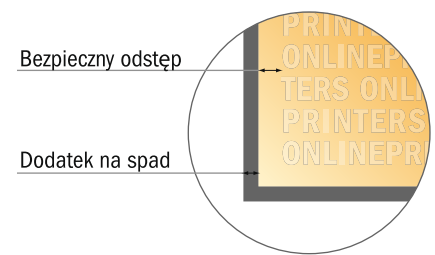

## Notesy samoprzylepne

Format pionowy, 7,2 x 10,0 cm • 50 kart, klejenie pro lewej, otwarcie książkowe

- Format danych (wraz z 2,00 mm spadem): 7,60 x 10,40 cm
- Format końcowy: 7,20 x 10,00 cm
- **Odstęp bezpieczeństwa**  
4 mm: Odstęp tekstu/informacji od krawędzi formatu końcowego, zapobiega to obcięciu tekstu.

### Zwróć uwagę:

- Ustaw jak podano dodatek na spad i odstęp bezpieczeństwa.
- Ustaw kolory tła, zdjęcia lub grafiki aż do krawędzi formatu danych
- Podczas produkcji w wyniku docinania, wykrajania lub składania mogą wystąpić tolerancje.
- Szkic nie jest odwzorowany w skali.
- Wskazówki odnośnie danych do druku znajdziesz w menu "Dane do druku" na [www.onlineprinters.pl](http://www.onlineprinters.pl)

## Notesy samoprzylepne

Format pionowy, 7,2 x 10,0 cm • 50 kart, klejenie pro lewej, otwarcie książkowe

- Format danych (wraz z 2,00 mm spadem): 7,60 x 10,40 cm
- Format końcowy: 7,20 x 10,00 cm
- Odstęp bezpieczeństwa**  
4 mm: Odstęp tekstu/informacji od krawędzi formatu końcowego, zapobiega to obcięciu tekstu.