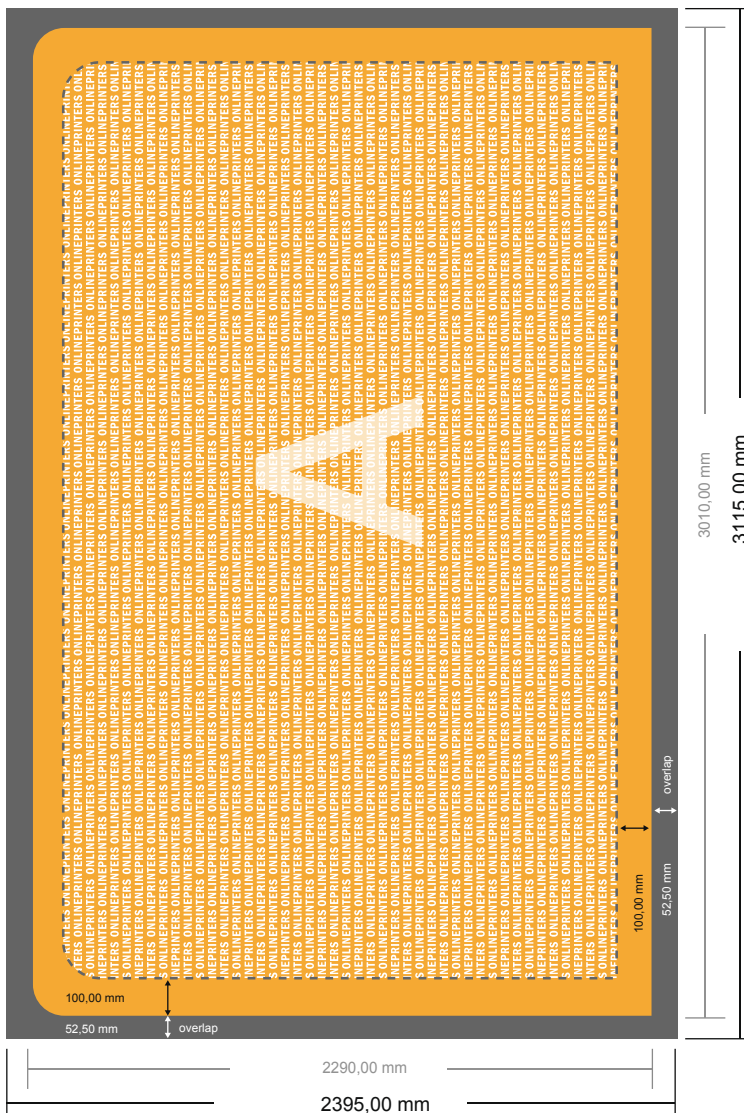

Beurswand met rits incl. druk

recht, 300,0 x 230,0 cm

Formaataanzicht 90 graden gedraaid.

- Gegevensformaat (inkl. 52,50 mm overlap): 311,50 x 239,50 cm

- Eindformaat: 301,00 x 229,00 cm

- Veiligheidsmarge**
100 mm: afstand van de tekst/informatie tot aan de rand van het eindformaat: dit voorkomt dat bij het schoonsnijden teveel wordt uitgesneden.

Let op:

- Houd de snijmarge/afloop en de veiligheidsmarge zoals aangegeven aan.
- Geef achtergrondkleuren, afbeeldingen of grafisch materiaal tot aan de rand van het gegevensformaat vorm.
- Tijdens de productie kunnen door het snijden, stansen en vouwen toleranties optreden.
- Deze werktekening is niet op ware grootte.
- Informatie over het gegevensformaat/aanleverformaat vindt u onder het menupunt "Drukgegevens" op www.onlineprinters.nl