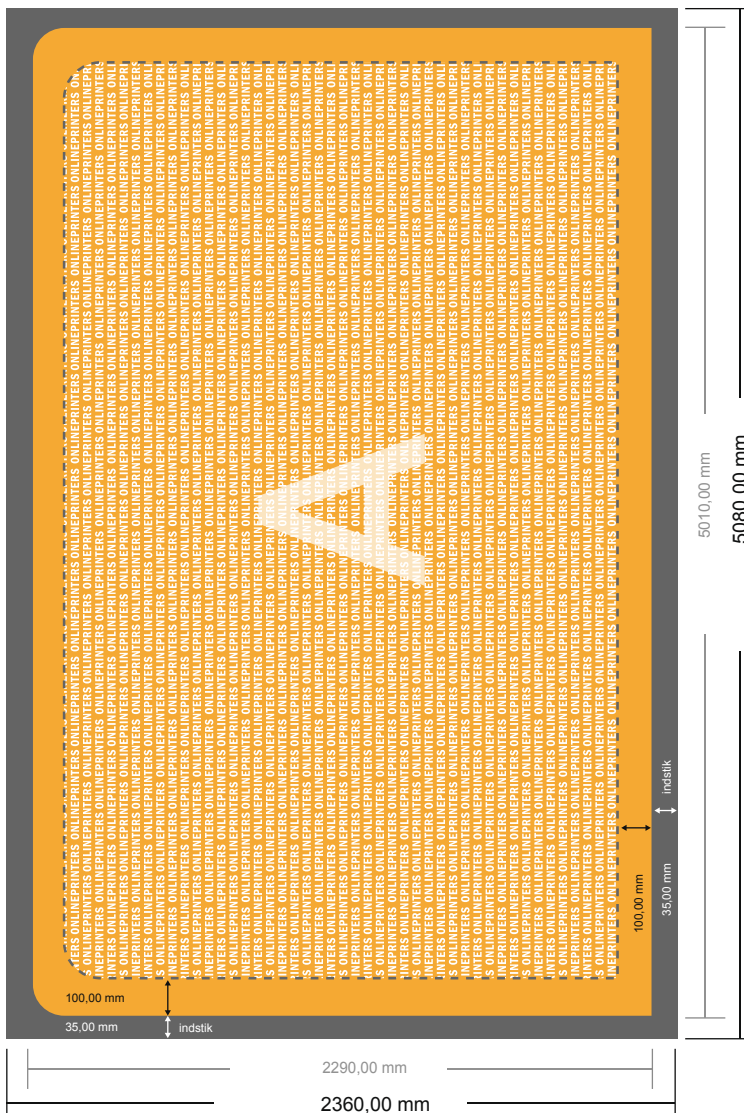

# Messevæg med lynlås inkl. tryk

lige, 500,0 x 230,0 cm

Formatvisning drejet 90 grader.

- **Dataformat**  
(inkl. 35,00 mm indstik):  
508,00 x 236,00 cm

- **Beskåret størrelse:**  
501,00 x 229,00 cm

- **Sikkerhedsmargen**  
Med et mellemrum på 100 mm mellem teksten/oplysningerne og kanten af det beskårne format forhindres uhensigtsmæssig beskæring.

## Bemærk:

- Sørg for at have en beskæringsmargen og en sikkerhedsmargen i henhold til vejledningen.
- Placer baggrundsgrafik, billeder eller grafik op til dataformatets kant.
- Tolerancer kan forekomme under produktionen på grund af beskærings-, stanse- og falseprocesserne.
- Denne skitse er ikke tegnet i korrekt målestoksforhold.
- Trykdata: Du finder vejledninger og skabeloner under menupunktet "Trykdata" på [www.onlineprinters.dk](http://www.onlineprinters.dk).