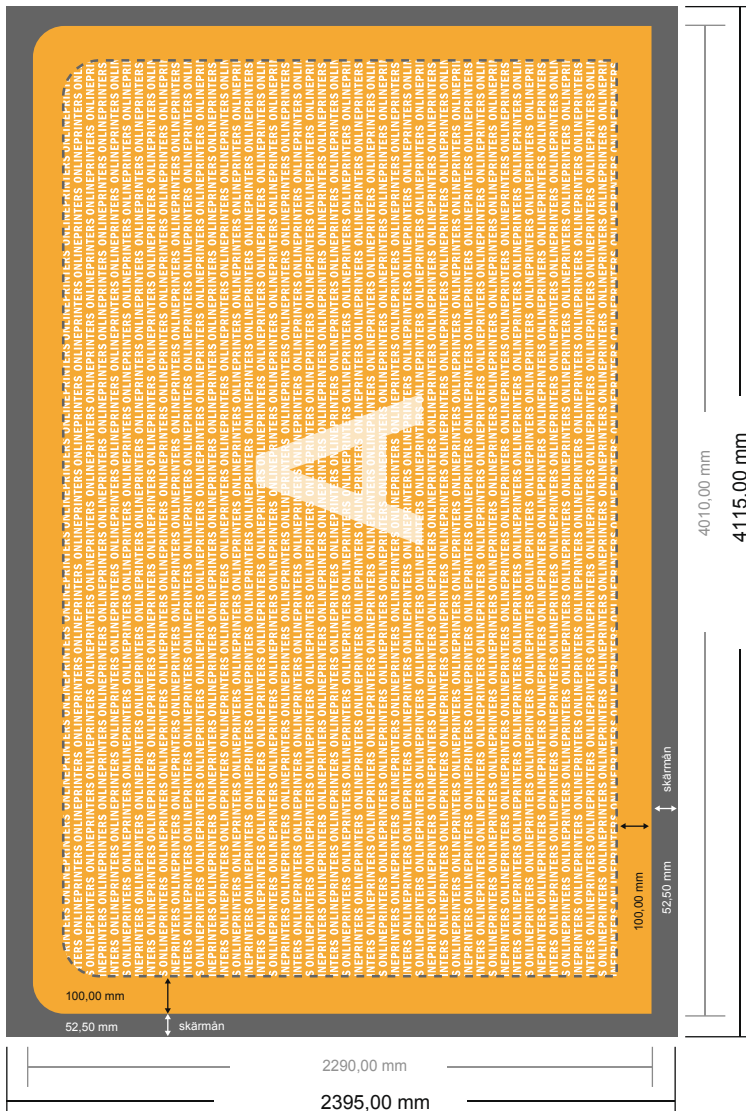

Zipperwall - bara tryck

rak, 400,0 x 230,0 cm

Formatvy roterad 90 grader.

- **Dataformat**
(inkl. 52,50 mm skärmån):
411,50 x 239,50 cm
- **Slutformat:**
401,00 x 229,00 cm
- **Säkerhetsavstånd**
100 mm Avstånd från text/
information till slutformatets kant,
detta förhindrar oönskade snittytor.

Vi ber dig beakta:

- Vi ber dig lägga till skärmån och säkerhetsavstånd enligt vad som angivits.
- Placera bakgrundsfärger, bilder eller grafik ända till dataformatets kant.
- Vid produktion kan avvikelser uppträda på grund av skärning, stansning och falsning.
- Denna skiss är inte skalenlig.
- Du hittar anvisningar för tryck under menypunkten "Tryckfiler" på www.onlineprinters.se