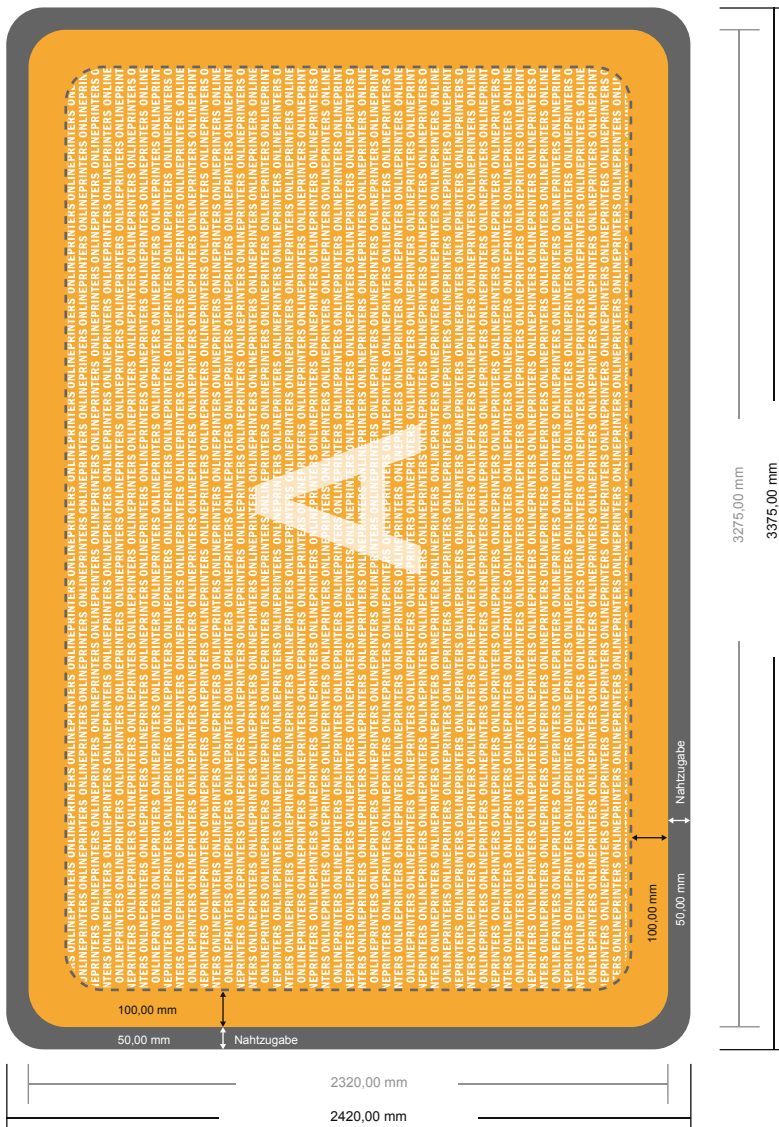

## Zipper-Wall inkl. Druck gebogen, 300,0 x 230,0 cm

Formatansicht um 90 Grad gedreht.

- **Datenformat**  
(inkl. 50,00 mm Nahtzugabe):  
337,50 x 242,00 cm
- **Endformat:**  
327,50 x 232,00 cm
- **Sicherheitsabstand**  
100,00 mm: Abstand der Texte/ Informationen zum Rand des Endformats, dies verhindert unerwünschten Anschnitt.

### Bitte beachten Sie:

- Beschnittzugabe und Sicherheitsabstand wie angegeben anlegen.
- Hintergrundfarben, Bilder oder Grafiken bis an den Rand des Datenformates anlegen.
- Bei der Produktion können durch das Schneiden, Stanzen und Falzen Toleranzen auftreten.
- Diese Skizze ist nicht maßstabsgetreu.
- Druckdatenhinweise finden Sie unter dem Menüpunkt "Druckdaten" auf [www.onlineprinters.de](http://www.onlineprinters.de)