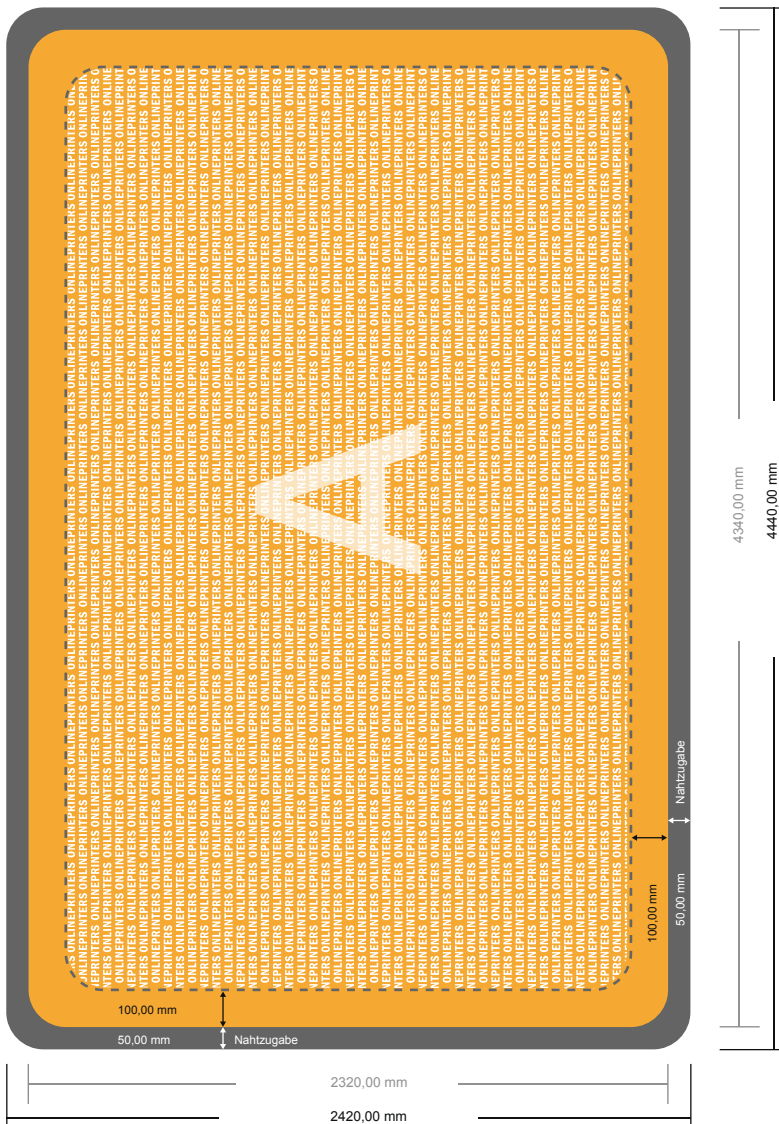

Zipper-Wall inkl. Druck gebogen, 400,0 x 230,0 cm

Formatansicht um 90 Grad gedreht.

- **Datenformat**
(inkl. 50,00 mm Nahtzugabe):
444,00 x 242,00 cm
- **Endformat:**
434,00 x 232,00 cm
- **Sicherheitsabstand**
100,00 mm: Abstand der Texte/
Informationen zum Rand des
Endformats, dies verhindert
unerwünschten Anschnitt.

Bitte beachten Sie:

- Beschnittzugabe und Sicherheitsabstand wie angegeben anlegen.
- Hintergrundfarben, Bilder oder Grafiken bis an den Rand des Datenformates anlegen.
- Bei der Produktion können durch das Schneiden, Stanzen und Falzen Toleranzen auftreten.
- Diese Skizze ist nicht maßstabsgetreu.
- Druckdatenhinweise finden Sie unter dem Menüpunkt "Druckdaten" auf www.onlineprinters.de