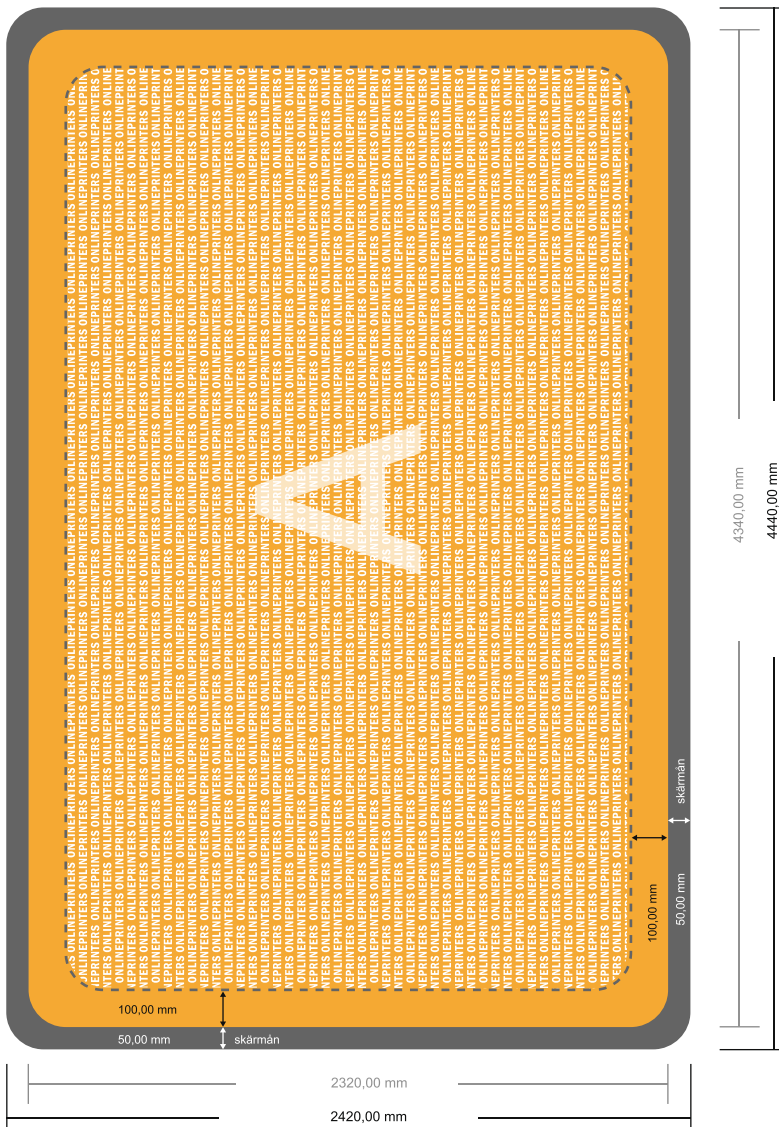

# Zipperwall inkl tryck

böjd, 400,0 x 230,0 cm

Formatvy roterad 90 grader.

- **Dataformat**  
(inkl. 50,00 mm skärmån):  
444,00 x 242,00 cm
- **Slutformat:**  
434,00 x 232,00 cm
- **Säkerhetsavstånd**  
100 mm Avstånd från text/  
information till slutformatets kant,  
detta förhindrar oönskade snittytor.

## Vi ber dig beakta:

- Vi ber dig lägga till skärmån och säkerhetsavstånd enligt vad som angivits.
- Placera bakgrundsfärger, bilder eller grafik ända till dataformatets kant.
- Vid produktion kan avvikelser uppträda på grund av skärning, stansning och falsning.
- Denna skiss är inte skalenlig.
- Du hittar anvisningar för tryck under menypunkten "Tryckfiler" på [www.onlineprinters.se](http://www.onlineprinters.se)