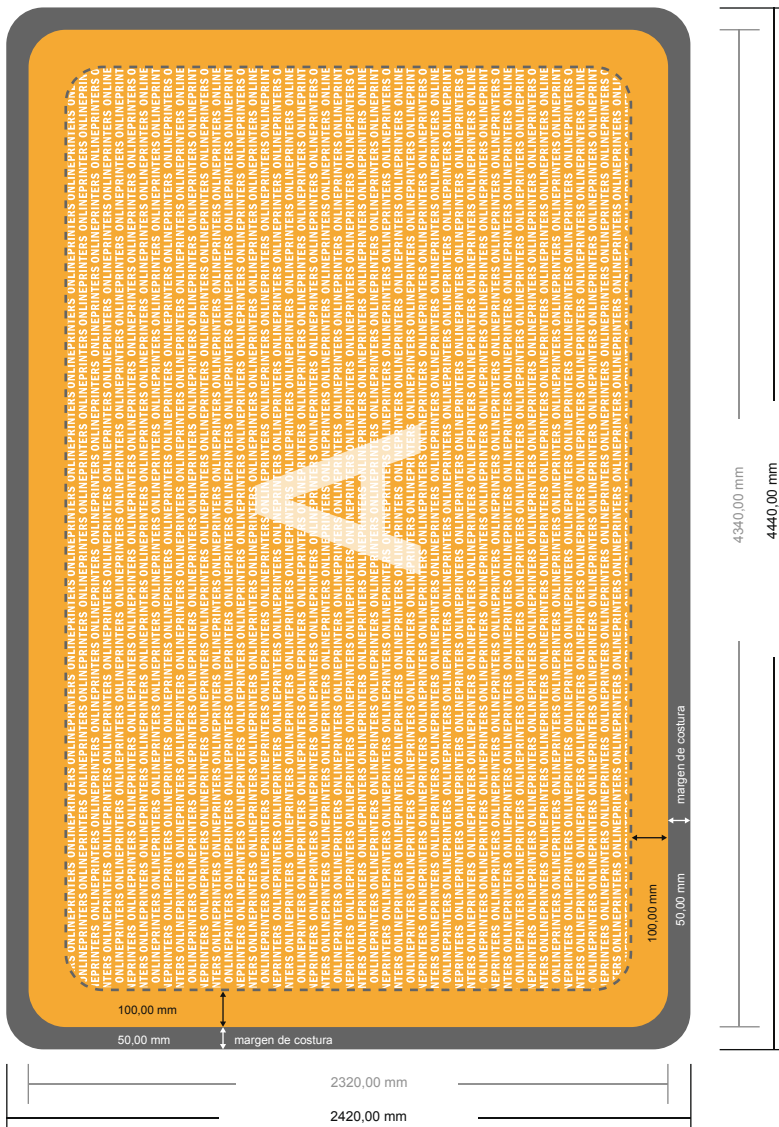

Zipper-Wall - solo impresión

curvo, 400 x 230 cm

Vista de formato girada 90 grados.

- Formato de datos (incl. 50,00 mm margen de costura):
444,00 x 242,00 cm
- Formato final:
434,00 x 232,00 cm
- Distancia de seguridad
100 mm: distancia de los textos/información hasta el borde del formato final. Esto evita el corte indeseado.

Por favor, ten en cuenta que:

- Has de aplicar el margen suplementario y la distancia de seguridad según lo indicado.
- Los colores del fondo, las imágenes o las gráficas se han de aplicar hasta el borde del formato de datos.
- Durante la producción se pueden producir tolerancias por el corte, el troquelado y el plegado.
- Este boceto no es a escala.
- Encontrarás las indicaciones sobre los datos de impresión en la pestaña "Datos de impresión" en www.onlineprinters.es