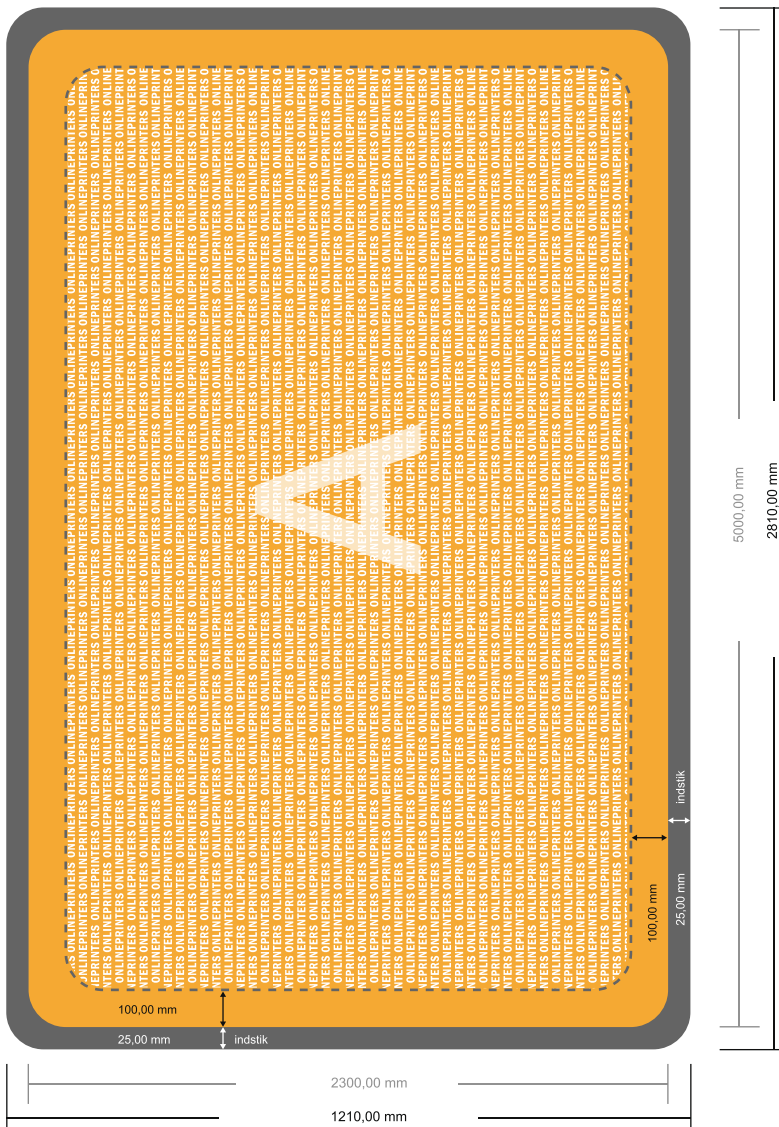

# Messevæg med lynlås -kun tryk

buet, 500,0 x 230,0 cm

Formatvisning drejet 90 grader.

- **Dataformat**  
(inkl. 25,00 mm indstik):  
281,00 x 121,00 cm
- **Beskåret størrelse:**  
276,00 x 116,00 cm
- **Reklameområdernes størrelse:**  
500,00 x 230,00 cm
- **Sikkerhedsmargen**  
Med et mellemrum på 100.00 mm mellem teksten/oplysningerne og kanten af det beskårne format forhindres u hensigtsmæssig beskæring.

**Bemærk:**

- Sørg for at have en beskæringsmargen og en sikkerhedsmargen i henhold til vejledningen.
- Placer baggrundsgrafik, billeder eller grafik op til dataformatets kant.
- Tolerancer kan forekomme under produktionen på grund af beskærings-, stanse- og falseprocesserne.
- Denne skitse er ikke tegnet i korrekt målestoksforhold.
- Trykdata: Du finder vejledninger og skabeloner under menupunktet "Trykdata" på [www.onlineprinters.dk](http://www.onlineprinters.dk).