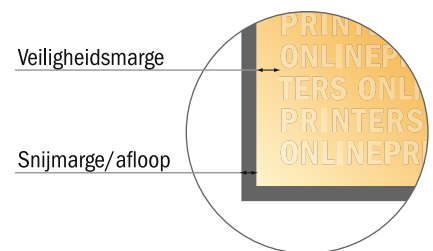

## Visitekaartjes

5,5 x 5,5 cm

- Gegevensformaat (incl. 2,00 mm afloop): 5,90 x 5,90 cm
- Eindformaat: 5,50 x 5,50 cm
- De maten van voor- en achterkant zijn identiek.
- **Veiligheidsmarge**  
4 mm: afstand van de tekst/informatie tot aan de rand van het eindformaat: dit voorkomt dat bij het schoonsnijden teveel wordt uitgesneden.

### Let op:

- Houd de snijmarge/afloop en de veiligheidsmarge zoals aangegeven aan.
- Geef achtergrondkleuren, afbeeldingen of grafisch materiaal tot aan de rand van het gegevensformaat vorm.
- Tijdens de productie kunnen door het snijden, stansen en vouwen toleranties optreden.
- Deze werktekening is niet op ware grootte.
- Informatie over het gegevensformaat/aanleverformaat vindt u onder het menupunt "Drukgegevens" op [www.onlineprinters.nl](http://www.onlineprinters.nl)