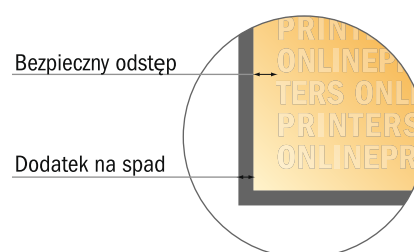

Notesy samoprzylepne

Format poziomy, 10,0 x 7,2 cm • 100 kart, klejenie przy nagłówku, otwarcie górne

- Format danych (wraz z 2,00 mm spadem): 10,40 x 7,60 cm
- Format końcowy: 10,00 x 7,20 cm
- **Odstęp bezpieczeństwa**
4 mm: Odstęp tekstu/informacji od krawędzi formatu końcowego, zapobiega to obcięciu tekstu.

Zwróć uwagę:

- Ustaw jak podano dodatek na spad i odstęp bezpieczeństwa.
- Ustaw kolory tła, zdjęcia lub grafiki aż do krawędzi formatu danych
- Podczas produkcji w wyniku docinania, wykrajania lub składania mogą wystąpić tolerancje.
- Szkic nie jest odwzorowany w skali.
- Wskazówki odnośnie danych do druku znajdziesz w menu "Dane do druku" na www.onlineprinters.pl