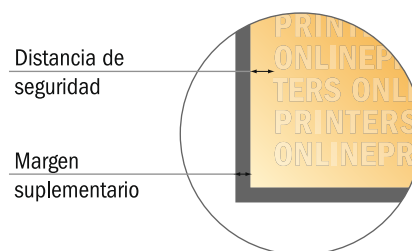

Notas adhesivas

Formato apaisado, 10 x 7,2 cm • 50 hojas, encolado superior, apertura hacia un lado

- Formato de datos (incl. 2,00 mm sangrado): 10,40 x 7,60 cm
- Formato final: 10,00 x 7,20 cm
- **Distancia de seguridad**
4 mm: distancia de los textos/información hasta el borde del formato final. Esto evita el corte indeseado.

Por favor, ten en cuenta que:

- Has de aplicar el margen suplementario y la distancia de seguridad según lo indicado.
- Los colores del fondo, las imágenes o las gráficas se han de aplicar hasta el borde del formato de datos.
- Durante la producción se pueden producir tolerancias por el corte, el troquelado y el plegado.
- Este boceto no es a escala.
- Encontrarás las indicaciones sobre los datos de impresión en la pestaña "Datos de impresión" en www.onlineprinters.es