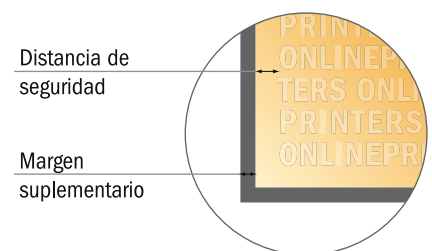

Notas adhesivas

Formato apaisado, 10 x 7,2 cm • 50 hojas, encolado superior, apertura hacia un lado

- Formato de datos (incl. 2,00 mm sangrado): 10,40 x 7,60 cm
- Formato final: 10,00 x 7,20 cm
- **Distancia de seguridad**
4 mm: distancia de los textos/información hasta el borde del formato final. Esto evita el corte indeseado.

Por favor, ten en cuenta que:

- Has de aplicar el margen suplementario y la distancia de seguridad según lo indicado.
- Los colores del fondo, las imágenes o las gráficas se han de aplicar hasta el borde del formato de datos.
- Durante la producción se pueden producir tolerancias por el corte, el troquelado y el plegado.
- Este boceto no es a escala.
- Encontrarás las indicaciones sobre los datos de impresión en la pestaña "Datos de impresión" en www.onlineprinters.es