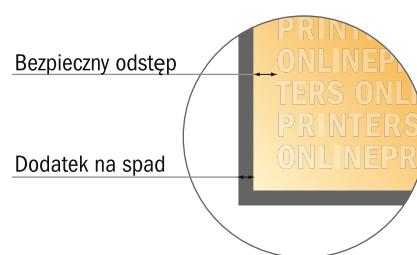

Notesy samoprzylepne

Format poziomy, 10,0 x 7,2 cm • 50 kart, klejenie przy nagłówku, otwarcie książkowe

- Format danych (wraz z 2,00 mm spadem): 10,40 x 7,60 cm
- Format końcowy: 10,00 x 7,20 cm
- Odstęp bezpieczeństwa 4 mm: Odstęp tekstu/informacji od krawędzi formatu końcowego, zapobiega to obcięciu tekstu.

Zwróć uwagę:

- Ustaw jak podano dodatek na spadek i odstęp bezpieczeństwa.
- Ustaw kolory tła, zdjęcia lub grafiki aż do krawędzi formatu danych
- Podczas produkcji w wyniku docinania, wykrajania lub składania mogą wystąpić tolerancje.
- Szkic nie jest odwzorowany w skali.
- Wskazówki odnośnie danych do druku znajdziesz w menu "Dane do druku" na www.onlineprinters.pl

Notesy samoprzylepne

Format poziomy, 10,0 x 7,2 cm • 50 kart, klejenie przy nagłówku, otwarcie książkowe

- Format danych (wraz z 2,00 mm spadem): 10,40 x 7,60 cm
- Format końcowy: 10,00 x 7,20 cm
- Odstęp bezpieczeństwa**
4 mm: Odstęp tekstu/informacji od krawędzi formatu końcowego, zapobiega to obcięciu tekstu.

Zwróć uwagę:

- Ustaw jak podano dodatek na spad i odstęp bezpieczeństwa.
- Ustaw kolory tła, zdjęcia lub grafiki aż do krawędzi formatu danych
- Podczas produkcji w wyniku docinania, wykrajania lub składania mogą wystąpić tolerancje.
- Szkic nie jest odwzorowany w skali.
- Wskazówki odnośnie danych do druku znajdziesz w menu "Dane do druku" na www.onlineprinters.pl