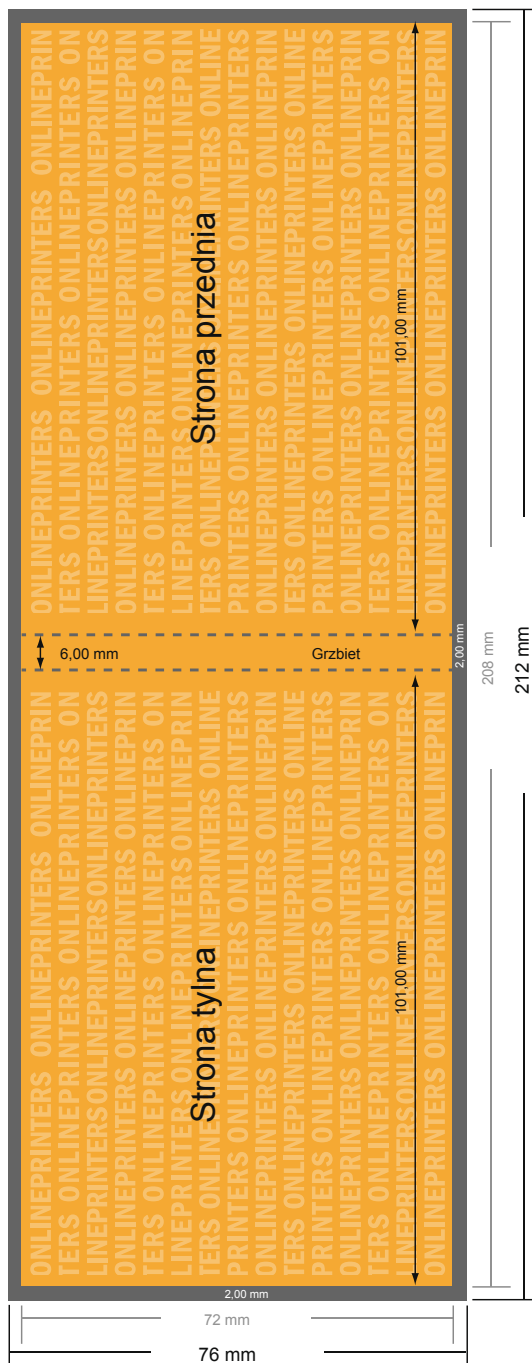

Notesy samoprzylepne

Format poziomy, 10,0 x 7,2 cm • 50 kart, klejenie przy nagłówku, otwarcie książkowe

- Format danych (wraz z 2,00 mm spadem): 10,40 x 7,60 cm
- Format końcowy: 10,00 x 7,20 cm
- Odstęp bezpieczeństwa 4 mm: Odstęp tekstu/informacji od krawędzi formatu końcowego, zapobiega to obcięciu tekstu.

Zwróć uwagę:

- Ustaw jak podano dodatek na spadek i odstęp bezpieczeństwa.
- Ustaw kolory tła, zdjęcia lub grafiki aż do krawędzi formatu danych
- Podczas produkcji w wyniku docinania, wykrajania lub składania mogą wystąpić tolerancje.
- Szkic nie jest odwzorowany w skali.
- Wskazówki odnośnie danych do druku znajdziesz w menu "Dane do druku" na www.onlineprinters.pl

Notesy samoprzylepne

Format poziomy, 10,0 x 7,2 cm • 50 kart, klejenie przy nagłówku, otwarcie książkowe

- Format danych (wraz z 2,00 mm spadem): 10,40 x 7,60 cm
- Format końcowy: 10,00 x 7,20 cm
- Odstęp bezpieczeństwa**
4 mm: Odstęp tekstu/informacji od krawędzi formatu końcowego, zapobiega to obcięciu tekstu.

Zwróć uwagę:

- Ustaw jak podano dodatek na spad i odstęp bezpieczeństwa.
- Ustaw kolory tła, zdjęcia lub grafiki aż do krawędzi formatu danych
- Podczas produkcji w wyniku docinania, wykrajania lub składania mogą wystąpić tolerancje.
- Szkic nie jest odwzorowany w skali.
- Wskazówki odnośnie danych do druku znajdziesz w menu "Dane do druku" na www.onlineprinters.pl