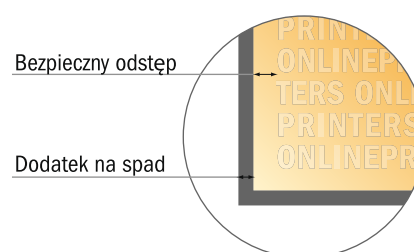

Notesy samoprzylepne

Format pionowy, 7,2 x 10,0 cm • 50 kart, klejenie pro lewej, otwarcie górne

- Format danych (wraz z 2,00 mm spadem): 7,60 x 10,40 cm
- Format końcowy: 7,20 x 10,00 cm
- **Odstęp bezpieczeństwa**
4 mm: Odstęp tekstu/informacji od krawędzi formatu końcowego, zapobiega to obcięciu tekstu.

Zwróć uwagę:

- Ustaw jak podano dodatek na spadek i odstęp bezpieczeństwa.
- Ustaw kolory tła, zdjęcia lub grafiki aż do krawędzi formatu danych
- Podczas produkcji w wyniku docinania, wykrajania lub składania mogą wystąpić tolerancje.
- Szkic nie jest odwzorowany w skali.
- Wskazówki odnośnie danych do druku znajdziesz w menu "Dane do druku" na www.onlineprinters.pl

Zwróć uwagę:

- Ustaw jak podano dodatek na spad i odstęp bezpieczeństwa.
- Ustaw kolory tła, zdjęcia lub grafiki aż do krawędzi formatu danych
- Podczas produkcji w wyniku docinania, wykrajania lub składania mogą wystąpić tolerancje.
- Szkic nie jest odwzorowany w skali.
- Wskazówki odnośnie danych do druku znajdziesz w menu "Dane do druku" na www.onlineprinters.pl