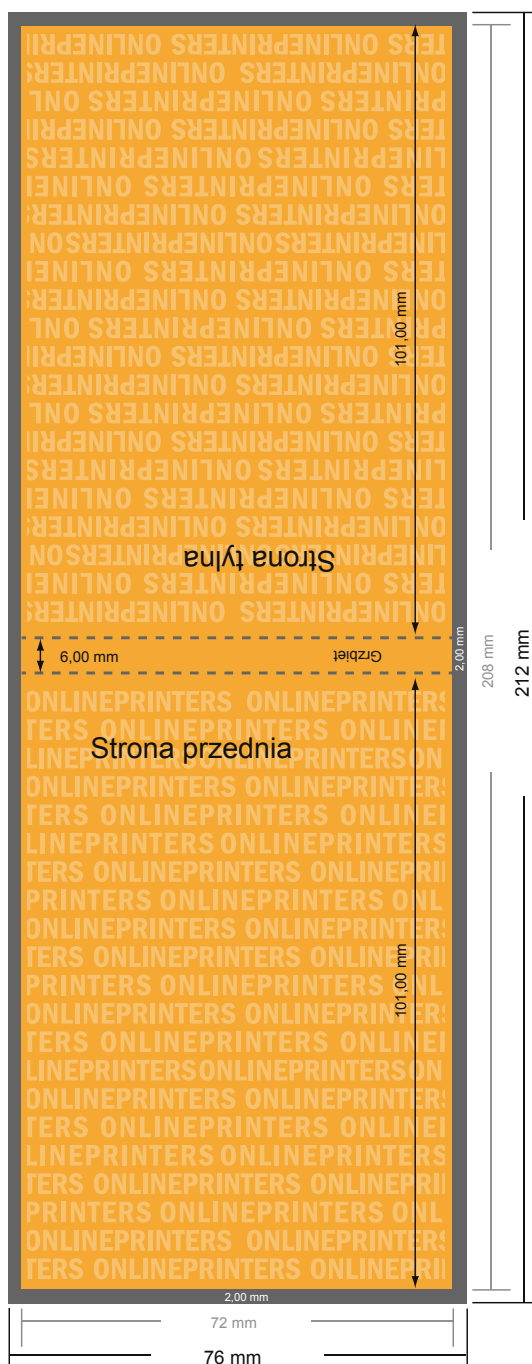

Notesy samoprzylepne

Format pionowy, 7,2 x 10,0 cm • 50 kart, klejenie pro lewej, otwarcie górne

- Format danych (wraz z 2,00 mm spadem): 7,60 x 10,40 cm
- Format końcowy: 7,20 x 10,00 cm
- **Odstęp bezpieczeństwa**
4 mm: Odstęp tekstu/informacji od krawędzi formatu końcowego, zapobiega to obcięciu tekstu.

Zwróć uwagę:

- Ustaw jak podano dodatek na spadek i odstęp bezpieczeństwa.
- Ustaw kolory tła, zdjęcia lub grafiki aż do krawędzi formatu danych
- Podczas produkcji w wyniku docinania, wykrajania lub składania mogą wystąpić tolerancje.
- Szkic nie jest odwzorowany w skali.
- Wskazówki odnośnie danych do druku znajdziesz w menu "Dane do druku" na www.onlineprinters.pl

Zwróć uwagę:

- Ustaw jak podano dodatek na spad i odstęp bezpieczeństwa.
- Ustaw kolory tła, zdjęcia lub grafiki aż do krawędzi formatu danych
- Podczas produkcji w wyniku docinania, wykrajania lub składania mogą wystąpić tolerancje.
- Szkic nie jest odwzorowany w skali.
- Wskazówki odnośnie danych do druku znajdziesz w menu "Dane do druku" na www.onlineprinters.pl