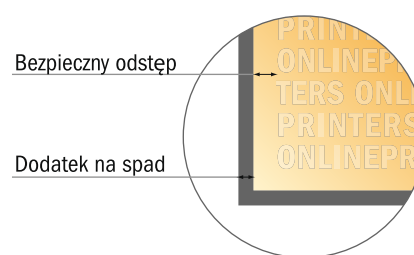

Notesy samoprzylepne

Format pionowy, 7,2 x 10,0 cm • 50 kart, klejenie pro lewej, otwarcie górne

- Format danych (wraz z 2,00 mm spadem): 7,60 x 10,40 cm
- Format końcowy: 7,20 x 10,00 cm
- **Odstęp bezpieczeństwa**
4 mm: Odstęp tekstu/informacji od krawędzi formatu końcowego, zapobiega to obcięciu tekstu.

Zwróć uwagę:

- Ustaw jak podano dodatek na spadek i odstęp bezpieczeństwa.
- Ustaw kolory tła, zdjęcia lub grafiki aż do krawędzi formatu danych
- Podczas produkcji w wyniku docinania, wykrajania lub składania mogą wystąpić tolerancje.
- Szkic nie jest odwzorowany w skali.
- Wskazówki odnośnie danych do druku znajdziesz w menu "Dane do druku" na www.onlineprinters.pl

Zwróć uwagę:

- Ustaw jak podano dodatek na spad i odstęp bezpieczeństwa.
- Ustaw kolory tła, zdjęcia lub grafiki aż do krawędzi formatu danych
- Podczas produkcji w wyniku docinania, wykrajania lub składania mogą wystąpić tolerancje.
- Szkic nie jest odwzorowany w skali.
- Wskazówki odnośnie danych do druku znajdziesz w menu "Dane do druku" na www.onlineprinters.pl