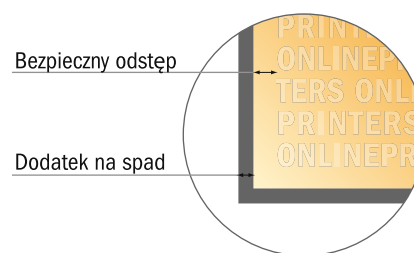

Notesy samoprzylepne

Format pionowy, 7,2 x 10,0 cm • 100 kart, klejenie pro lewej, otwarcie górne

- Format danych (wraz z 2,00 mm spadem): 7,60 x 10,40 cm
- Format końcowy: 7,20 x 10,00 cm
- Odstęp bezpieczeństwa**
4 mm: Odstęp tekstu/informacji od krawędzi formatu końcowego, zapobiega to obcięciu tekstu.

Zwróć uwagę:

- Ustaw jak podano dodatek na spад i odstęp bezpieczeństwa.
- Ustaw kolory tła, zdjęcia lub grafiki aż do krawędzi formatu danych
- Podczas produkcji w wyniku docinania, wykrajania lub składania mogą wystąpić tolerancje.
- Szkic nie jest odwzorowany w skali.
- Wskazówki odnośnie danych do druku znajdziesz w menu "Dane do druku" na www.onlineprinters.pl