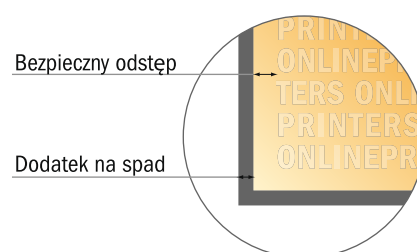

Notesy samoprzylepne

Format pionowy, 7,2 x 10,0 cm • 100 kart, klejenie pro lewej, otwarcie górne

- Format danych (wraz z 2,00 mm spadem): 7,60 x 10,40 cm
- Format końcowy: 7,20 x 10,00 cm
- Odstęp bezpieczeństwa**
4 mm: Odstęp tekstu/informacji od krawędzi formatu końcowego, zapobiega to obcięciu tekstu.

Zwróć uwagę:

- Ustaw jak podano dodatek na spад i odstęp bezpieczeństwa.
- Ustaw kolory tła, zdjęcia lub grafiki aż do krawędzi formatu danych
- Podczas produkcji w wyniku docinania, wykrajania lub składania mogą wystąpić tolerancje.
- Szkic nie jest odwzorowany w skali.
- Wskazówki odnośnie danych do druku znajdziesz w menu "Dane do druku" na www.onlineprinters.pl

Zwróć uwagę:

- Ustaw jak podano dodatek na spadek i odstęp bezpieczeństwa.
- Ustaw kolory tła, zdjęcia lub grafiki aż do krawędzi formatu danych
- Podczas produkcji w wyniku docinania, wykrajania lub składania mogą wystąpić tolerancje.
- Szkic nie jest odwzorowany w skali.
- Wskazówki odnośnie danych do druku znajdziesz w menu "Dane do druku" na www.onlineprinters.pl