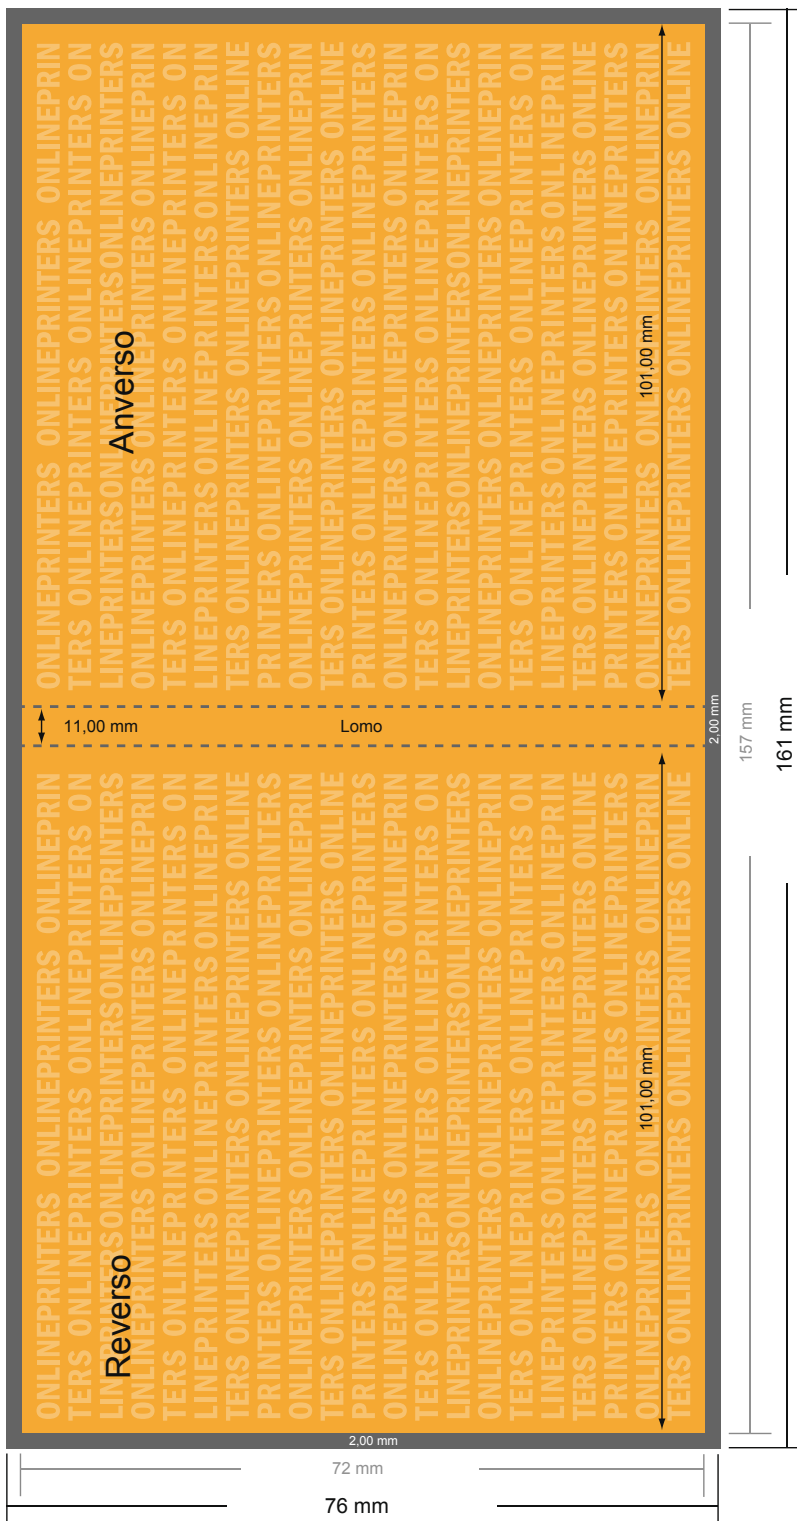

## Notas adhesivas

Cuadrado, 7,2 x 7,2 cm • 100 hojas, encolado superior, apertura hacia un lado

- Formato de datos (incl. 2,00 mm sangrado): 7,60 x 7,60 cm
- Formato final: 7,20 x 7,20 cm
- **Distancia de seguridad**  
4 mm: distancia de los textos/información hasta el borde del formato final. Esto evita el corte indeseado.

### Por favor, ten en cuenta que:

- Has de aplicar el margen suplementario y la distancia de seguridad según lo indicado.
- Los colores del fondo, las imágenes o las gráficas se han de aplicar hasta el borde del formato de datos.
- Durante la producción se pueden producir tolerancias por el corte, el troquelado y el plegado.
- Este boceto no es a escala.
- Encontrarás las indicaciones sobre los datos de impresión en la pestaña "Datos de impresión" en [www.onlineprinters.es](http://www.onlineprinters.es)