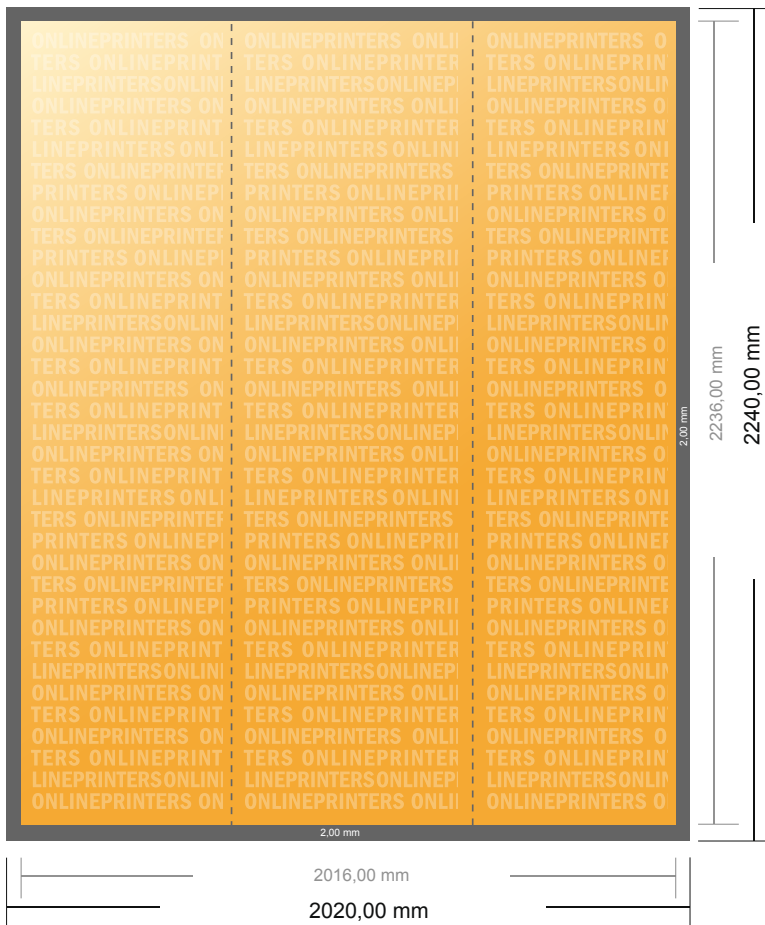

Pop-up-tower incl. druk

201,6 x 223,6 cm

- Gegevensformaat (incl. 2,00 mm afloop): 202,00 x 224,00 cm
- Eindformaat: 201,60 x 223,60 cm
- **Veiligheidsmarge**
4 mm: afstand van de tekst/informatie tot aan de rand van het eindformaat: dit voorkomt dat bij het schoonsnijden teveel wordt uitgesneden.

Let op:

- Houd de snijmarge/afloop en de veiligheidsmarge zoals aangegeven aan.
- Geef achtergrondkleuren, afbeeldingen of grafisch materiaal tot aan de rand van het gegevensformaat vorm.
- Tijdens de productie kunnen door het snijden, stansen en vouwen toleranties optreden.
- Deze werktekening is niet op ware grootte.
- Informatie over het gegevensformaat/aanleverformaat vindt u onder het menupunt "Drukgegevens" op www.onlineprinters.nl