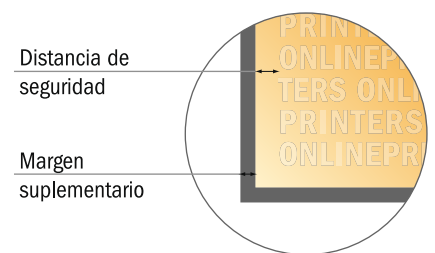

# Carteles resistentes a la intemperie

A1

- Formato de datos (incl. 2,00 mm sangrado): 59,80 x 84,50 cm
- Formato final: 59,40 x 84,10 cm
- **Distancia de seguridad**  
4 mm: distancia de los textos/información hasta el borde del formato final. Esto evita el corte indeseado.

## Por favor, ten en cuenta que:

- Has de aplicar el margen suplementario y la distancia de seguridad según lo indicado.
- Los colores del fondo, las imágenes o las gráficas se han de aplicar hasta el borde del formato de datos.
- Durante la producción se pueden producir tolerancias por el corte, el troquelado y el plegado.
- Este boceto no es a escala.
- Encontrarás las indicaciones sobre los datos de impresión en la pestaña "Datos de impresión" en [www.onlineprinters.es](http://www.onlineprinters.es)