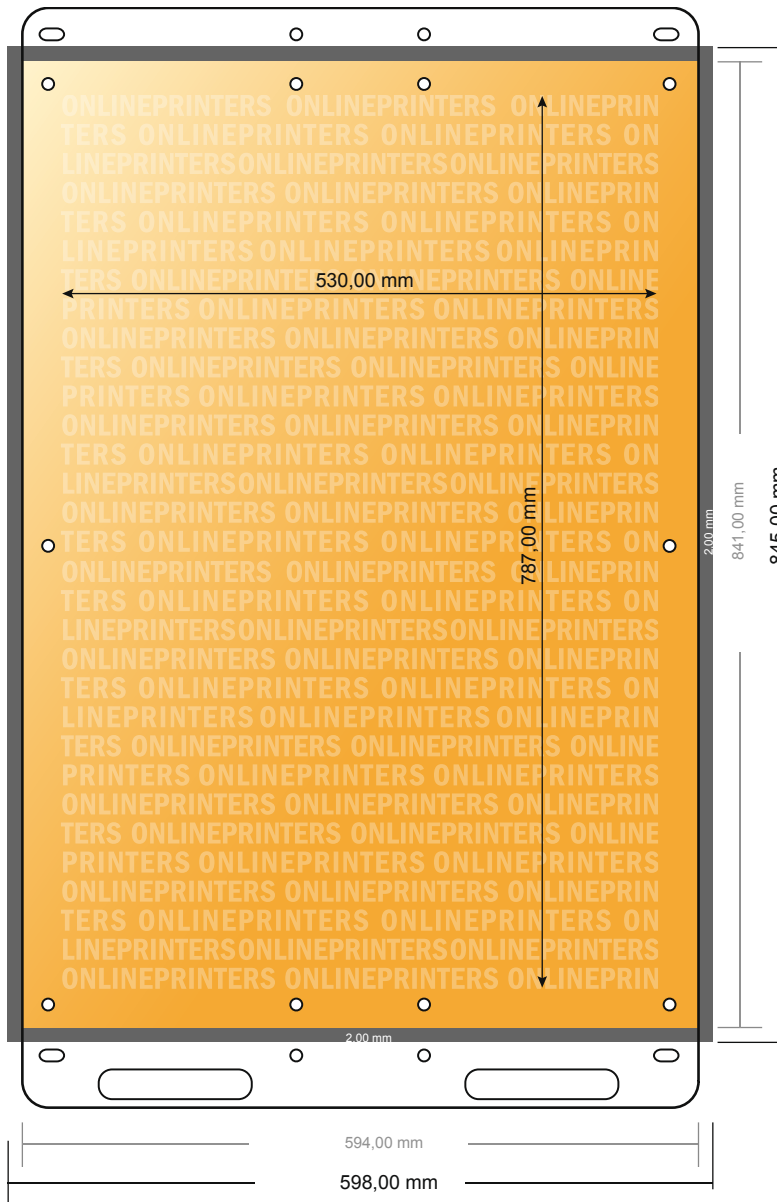

# Carteles resistentes a la intemperie

A1

- Formato de datos (incl. 2,00 mm sangrado): 59,80 x 84,50 cm
- Formato final: 59,40 x 84,10 cm
- **Distancia de seguridad**  
4 mm: distancia de los textos/información hasta el borde del formato final. Esto evita el corte indeseado.

## Por favor, ten en cuenta que:

- Has de aplicar el margen suplementario y la distancia de seguridad según lo indicado.
- Los colores del fondo, las imágenes o las gráficas se han de aplicar hasta el borde del formato de datos.
- Durante la producción se pueden producir tolerancias por el corte, el troquelado y el plegado.
- Este boceto no es a escala.
- Encontrarás las indicaciones sobre los datos de impresión en la pestaña "Datos de impresión" en [www.onlineprinters.es](http://www.onlineprinters.es)