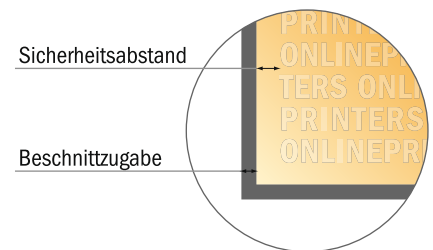

Flyer

DIN-A6 Halb

- **Datenformat**
(inkl. 2,00 mm Beschnitt):
5,40 x 15,20 cm
- **Endformat:**
5,00 x 14,80 cm
- **Sicherheitsabstand**
4 mm: Abstand der Texte/
Informationen zum Rand/
Endformats, dies verhindert
unerwünschten Anschnitt.

Bitte beachten Sie:

- Beschnittzugabe und Sicherheitsabstand wie angegeben anlegen.
- Hintergrundfarben, Bilder oder Grafiken bis an den Rand des Datenformates anlegen.
- Bei der Produktion können durch das Schneiden, Stanzen und Falzen Toleranzen auftreten.
- Diese Skizze ist nicht maßstabsgetreu.
- Druckdatenhinweise finden Sie unter dem Menüpunkt "Druckdaten" auf www.onlineprinters.de