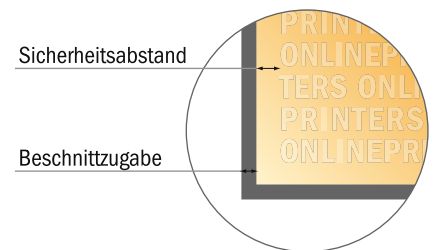

Flyer

DIN-A4

- **Datenformat**
(inkl. 2,00 mm Beschnitt):
21,40 x 30,10 cm
- **Endformat:**
21,00 x 29,70 cm
- **Sicherheitsabstand**
4 mm: Abstand der Texte/
Informationen zum Rand des
Endformats, dies verhindert
unerwünschten Anschnitt.

Bitte beachten Sie:

- Beschnittzugabe und Sicherheitsabstand wie angegeben anlegen.
- Hintergrundfarben, Bilder oder Grafiken bis an den Rand des Datenformates anlegen.
- Bei der Produktion können durch das Schneiden, Stanzen und Falzen Toleranzen auftreten.
- Diese Skizze ist nicht maßstabsgetreu.
- Druckdatenhinweise finden Sie unter dem Menüpunkt "Druckdaten" auf www.onlineprinters.de