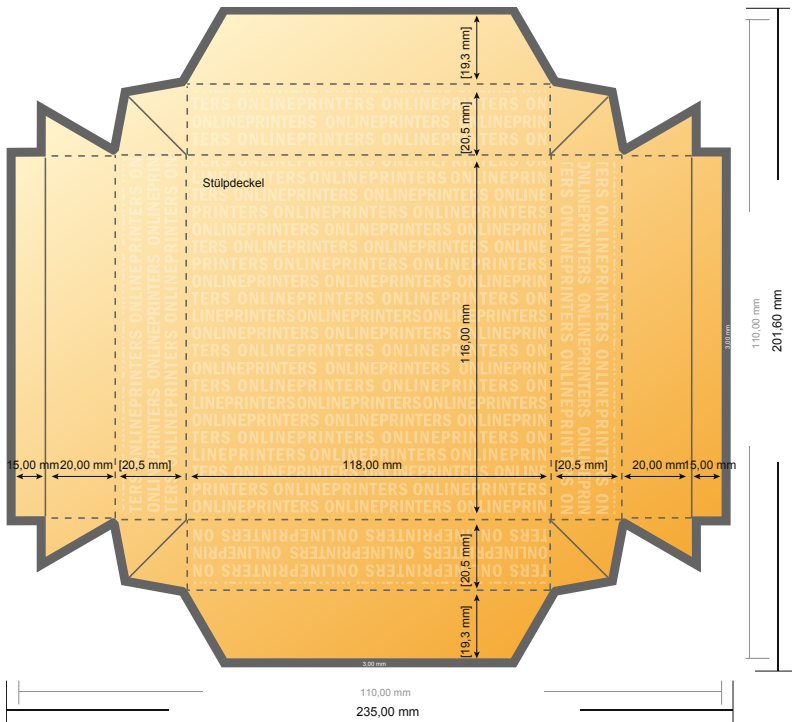

Stülpchachteln

11,0 x 11,0 cm • Stülpdeckel

- Datenformat:
22,90 x 19,56 cm
- Datenformat
(inkl. 3,00 mm Beschnitt):
23,50 x 20,16 cm
- Endformat:
11,00 x 11,00 cm
- Endformat (geschlossen):
11,00 x 11,00 x 2,50 cm
- Sicherheitsabstand
4 mm: Abstand der Texte/
Informationen zum Rand des
Endformats, dies verhindert
unerwünschten Anschnitt.

Bitte beachten Sie:

- Beschnittzugabe und Sicherheitsabstand wie angegeben anlegen.
- Hintergrundfarben, Bilder oder Grafiken bis an den Rand des Datenformates anlegen.
- Bei der Produktion können durch das Schneiden, Stanzen und Falzen Toleranzen auftreten.
- Diese Skizze ist nicht maßstabsgetreu.
- Druckdatenhinweise finden Sie unter dem Menüpunkt "Druckdaten" auf www.onlineprinters.de