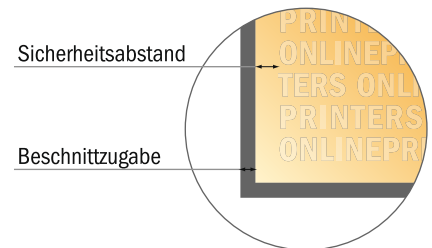

Stülpchachteln

11,0 x 11,0 cm • Stülpdeckel

- Datenformat:
22,90 x 19,56 cm
- Datenformat
(inkl. 3,00 mm Beschnitt):
23,50 x 20,16 cm
- Endformat:
11,00 x 11,00 cm
- Endformat (geschlossen):
11,00 x 11,00 x 2,50 cm
- Sicherheitsabstand
4 mm: Abstand der Texte/
Informationen zum Rand des
Endformats, dies verhindert
unerwünschten Anschnitt.

Bitte beachten Sie:

- Beschnittzugabe und Sicherheitsabstand wie angegeben anlegen.
- Hintergrundfarben, Bilder oder Grafiken bis an den Rand des Datenformates anlegen.
- Bei der Produktion können durch das Schneiden, Stanzen und Falzen Toleranzen auftreten.
- Diese Skizze ist nicht maßstabsgetreu.
- Druckdatenhinweise finden Sie unter dem Menüpunkt "Druckdaten" auf www.onlineprinters.de