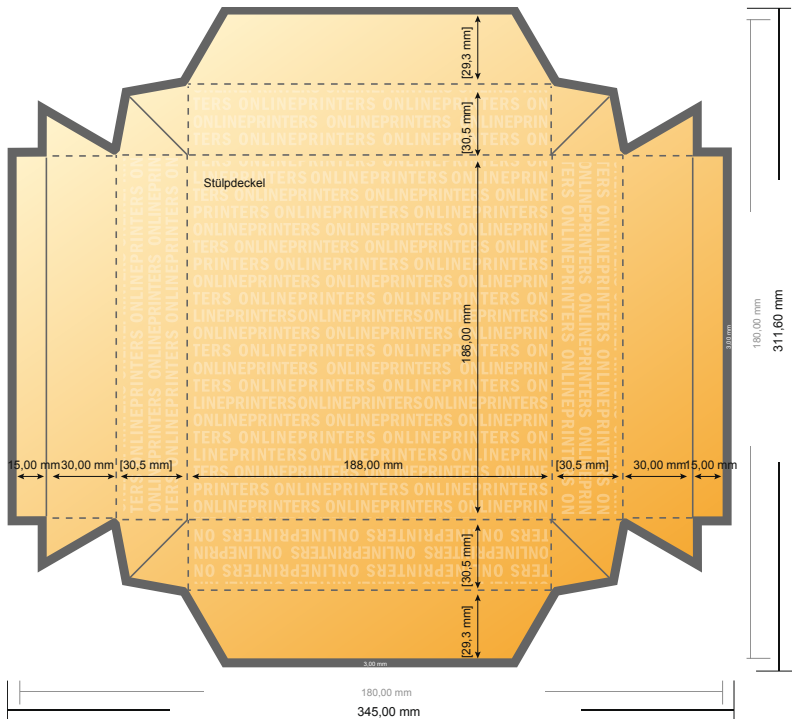

Stülpchachteln

18,0 x 18,0 cm • Stülpdeckel

- Datenformat:
33,90 x 30,56 cm
- Datenformat
(inkl. 3,00 mm Beschnitt):
34,50 x 31,16 cm
- Endformat:
18,00 x 18,00 cm
- Endformat (geschlossen):
18,00 x 18,00 x 3,50 cm
- Sicherheitsabstand
4 mm: Abstand der Texte/
Informationen zum Rand des
Endformats, dies verhindert
unerwünschten Anschnitt.

Sicherheitsabstand

Beschnittzugabe

Bitte beachten Sie:

- Beschnittzugabe und Sicherheitsabstand wie angegeben anlegen.
- Hintergrundfarben, Bilder oder Grafiken bis an den Rand des Datenformates anlegen.
- Bei der Produktion können durch das Schneiden, Stanzen und Falzen Toleranzen auftreten.
- Diese Skizze ist nicht maßstabsgetreu.
- Druckdatenhinweise finden Sie unter dem Menüpunkt "Druckdaten" auf www.onlineprinters.de