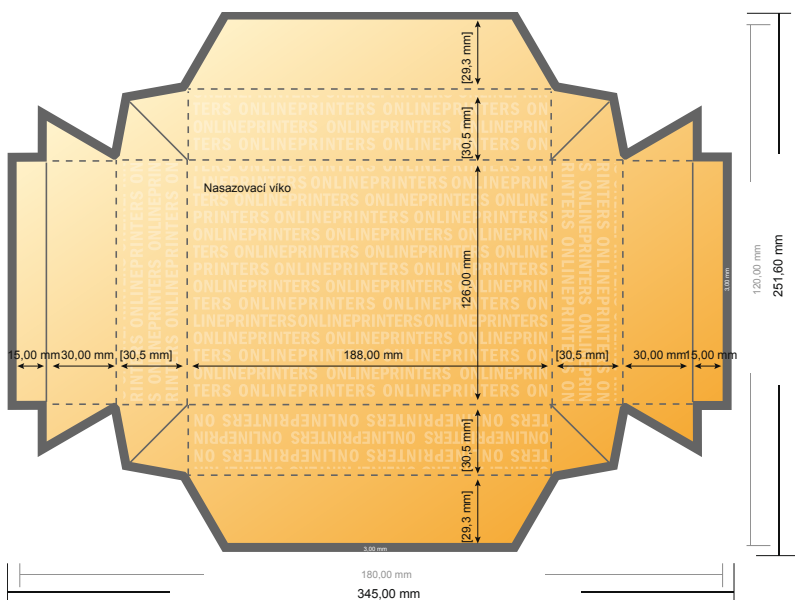

Dvoudílné krabicky

18,0 x 12,0 cm • Nasazovací víko

- Formát dat: 33,90 × 24,56 cm
- Formát dat (vč. 3,00 mm ořezu): 34,50 × 25,16 cm
- Konečný formát: 18,00 × 12,00 cm
- Konečný formát (uzavřený): 18,00 × 12,00 × 3,50 cm
- **Bezpečná vzdálenost**
4 mm: Mezera mezi texty/ informacemi a okrajem konečného formátu, předcházející nežádoucímu oříznutí.

Mějte prosím na paměti:

- Zadejte prosím spadávku a bezpečnou vzdálenost dle uvedených pokynů.
- Barvy pozadí, obrázky nebo grafické prvky rozvrhněte až po okraj daného formátu.
- Při výrobě může docházet ke vzniku tolerancí z důvodu ořezávání, vysekávání a skládání.
- Tento náskres není proveden v přesném měřítku.
- Pokyny ohledně tiskových dat naleznete pod bodem nabídky Tisková data na webu www.onlineprinters.cz.