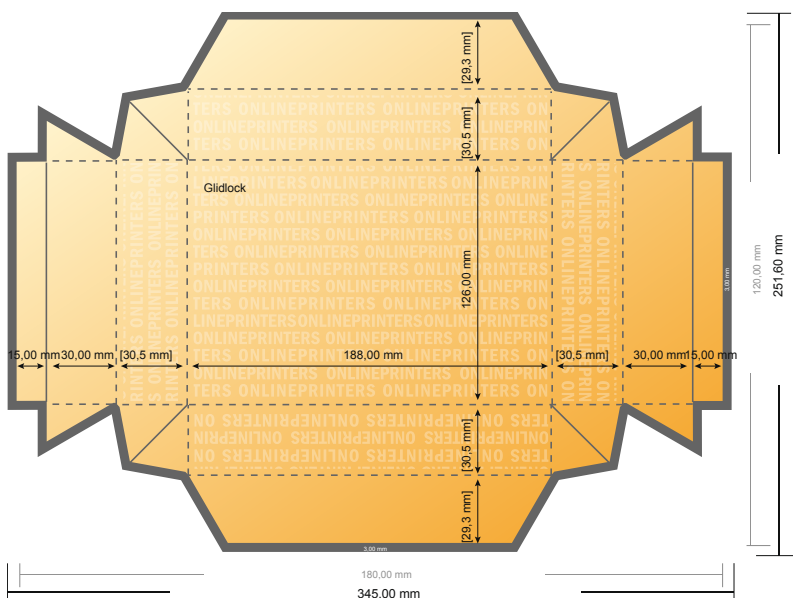

# Stapellådor

18,0 x 12,0 cm • Glidlock

- **Dataformat:**  
33,90 x 24,56 cm
- **Dataformat**  
(inkl. 3,00 mm beskärning):  
34,50 x 25,16 cm
- **Slutformat:**  
18,00 x 12,00 cm
- **Slutformat (stängt):**  
18,00 x 12,00 x 3,50 cm
- **Säkerhetsavstånd**  
4 mm Avstånd från text/information till slutformatets kant, detta förhindrar oönskade snittytor.

### Vi ber dig beakta:

- Vi ber dig lägga till skärmån och säkerhetsavstånd enligt vad som angivits.
- Placera bakgrundsfärger, bilder eller grafik ända till dataformatets kant.
- Vid produktion kan avvikelser uppträda på grund av skärning, stansning och falsning.
- Denna skiss är inte skalenlig.
- Du hittar anvisningar för tryck under menypunkten "Tryckfiler" på [www.onlineprinters.se](http://www.onlineprinters.se)