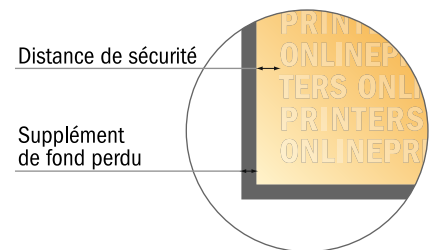

Affichage Pop-up impression incl. incurvé, 336,4 x 224,0 cm

- **Format de données :**
(incl. 2,00 mm fond perdu):
336,40 x 224,00 cm
- **Format final :**
336,00 x 223,60 cm
- **Distance de sécurité**
4 mm: distance entre le texte/les informations et le bord du format final. Ceci empêche d'entamer le motif.

Remarque :

- Prévoir une marge de sécurité comme indiqué.
- Placer les couleurs de fond, images ou graphiques jusqu'au bord du format de données.
- Lors de la production, il peut y avoir des tolérances suite à la découpe ou au pli.
- Cette ébauche n'est pas à l'échelle.
- Vous trouverez des indications sur les données d'impression sous la catégorie "Données d'impression" sur www.onlineprinters.fr