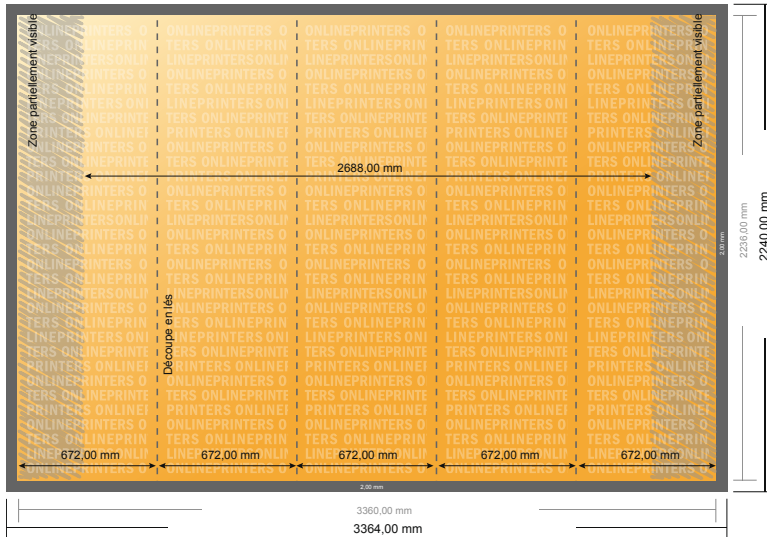

Affichage Pop-up impression incl. incurvé, 336,4 x 224,0 cm

- **Format de données :**
(incl. 2,00 mm fond perdu):
336,40 x 224,00 cm
- **Format final :**
336,00 x 223,60 cm
- **Distance de sécurité**
4 mm: distance entre le texte/les informations et le bord du format final. Ceci empêche d'entamer le motif.

Remarque :

- Prévoir une marge de sécurité comme indiqué.
- Placer les couleurs de fond, images ou graphiques jusqu'au bord du format de données.
- Lors de la production, il peut y avoir des tolérances suite à la découpe ou au pli.
- Cette ébauche n'est pas à l'échelle.
- Vous trouverez des indications sur les données d'impression sous la catégorie "Données d'impression" sur www.onlineprinters.fr