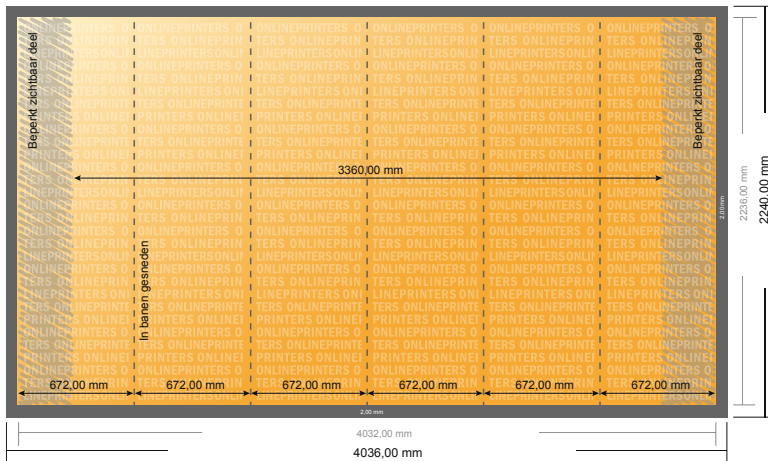

## Pop-up-display incl. druk gebogen, 403,6 x 224,0 cm

- Gegevensformaat (incl. 2,00 mm afloop): 403,60 x 224,00 cm
- Eindformaat: 403,20 x 223,60 cm
- Veiligheidsmarge  
4 mm: afstand van de tekst/informatie tot aan de rand van het eindformaat: dit voorkomt dat bij het schoonsnijden teveel wordt uitgesneden.

### Let op:

- Houd de snijmarge/afloop en de veiligheidsmarge zoals aangegeven aan.
- Geef achtergrondkleuren, afbeeldingen of grafisch materiaal tot aan de rand van het gegevensformaat vorm.
- Tijdens de productie kunnen door het snijden, stansen en vouwen toleranties optreden.
- Deze werktekening is niet op ware grootte.
- Informatie over het gegevensformaat/aanleverformaat vindt u onder het menupunt "Drukgegevens" op [www.onlineprinters.nl](http://www.onlineprinters.nl)