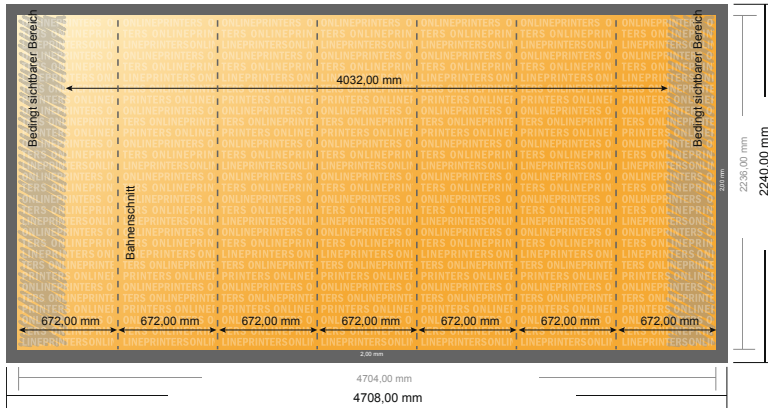

## Pop-up-Display inkl. Druck gebogen, 470,8 x 224,0 cm

- **Datenformat**  
(inkl. 2,00 mm Beschnitt):  
470,80 x 224,00 cm
- **Endformat:**  
470,40 x 223,60 cm
- **Sicherheitsabstand**  
4 mm: Abstand der Texte/  
Informationen zum Rand des  
Endformats, dies verhindert  
unerwünschten Anschnitt.

### Bitte beachten Sie:

- Beschnittzugabe und Sicherheitsabstand wie angegeben anlegen.
- Hintergrundfarben, Bilder oder Grafiken bis an den Rand des Datenformates anlegen.
- Bei der Produktion können durch das Schneiden, Stanzen und Falzen Toleranzen auftreten.
- Diese Skizze ist nicht maßstabsgetreu.
- Druckdatenhinweise finden Sie unter dem Menüpunkt "Druckdaten" auf [www.onlineprinters.de](http://www.onlineprinters.de)