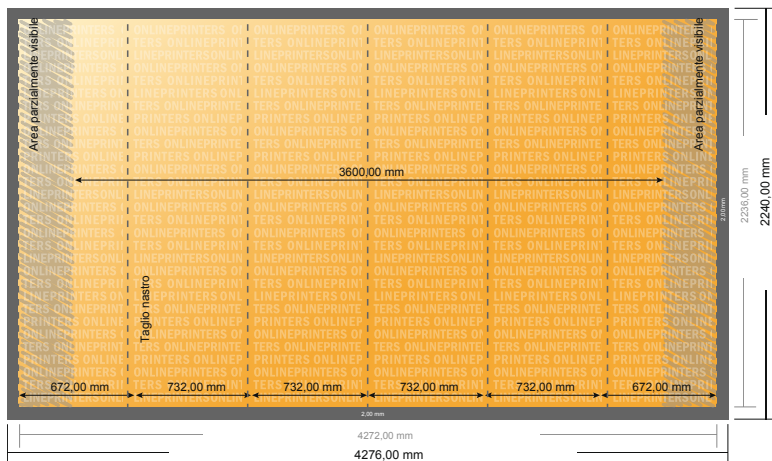

Espositore pop-up, stampa inclusa

diritto, 427,6 x 224,0 cm

- **Formato dei dati**
(incl. 2,00 mm refilo):
427,60 x 224,00 cm
- **Formato finale:**
427,20 x 223,60 cm
- **Distanza di sicurezza**
4 mm: distanza dei testi/delle informazioni dal bordo del formato finale per evitare un punto di taglio indesiderato.

Attenersi alle seguenti indicazioni:

- Creare i documenti con la smarginatura e la distanza di sicurezza indicate.
- Impostare i colori di sfondo, le immagini o i grafici fino al bordo del formato dei dati.
- In fase di produzione il taglio, la fustellatura e la piegatura possono dar luogo a tolleranze.
- Questo schizzo non è conforme alla scala.
- Per indicazioni sui dati per la stampa, consultare la voce di menu "Dati per la stampa" su www.onlineprinters.it