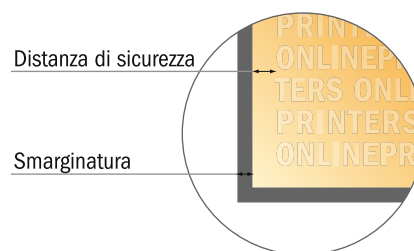

Espositore pop-up, stampa inclusa

diritto, 427,6 x 224,0 cm

- **Formato dei dati**
(incl. 2,00 mm refilo):
427,60 x 224,00 cm
- **Formato finale:**
427,20 x 223,60 cm
- **Distanza di sicurezza**
4 mm: distanza dei testi/delle informazioni dal bordo del formato finale per evitare un punto di taglio indesiderato.

Attenersi alle seguenti indicazioni:

- Creare i documenti con la smarginatura e la distanza di sicurezza indicate.
- Impostare i colori di sfondo, le immagini o i grafici fino al bordo del formato dei dati.
- In fase di produzione il taglio, la fustellatura e la piegatura possono dar luogo a tolleranze.
- Questo schizzo non è conforme alla scala.
- Per indicazioni sui dati per la stampa, consultare la voce di menu "Dati per la stampa" su www.onlineprinters.it