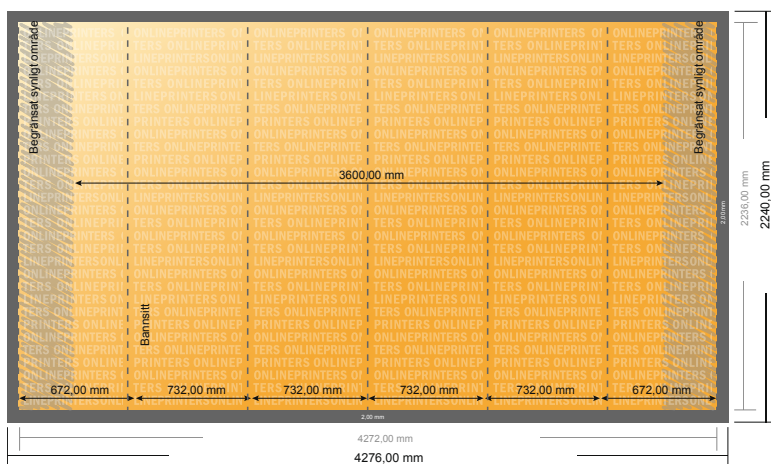

Pop-up-Displays inkl tryck

rak, 427,6 x 224,0 cm

- **Dataformat**
(inkl. 2,00 mm beskärning):
427,60 x 224,00 cm
- **Slutformat:**
427,20 x 223,60 cm
- **Säkerhetsavstånd**
4 mm Avstånd från text/information till slutformatets kant, detta förhindrar oönskade snittytor.

Vi ber dig beakta:

- Vi ber dig lägga till skärmån och säkerhetsavstånd enligt vad som angivits.
- Placera bakgrundsfärger, bilder eller grafik ända till dataformatets kant.
- Vid produktion kan avvikelser uppträda på grund av skärning, stansning och falsning.
- Denna skiss är inte skalenlig.
- Du hittar anvisningar för tryck under menypunkten "Tryckfiler" på www.onlineprinters.se