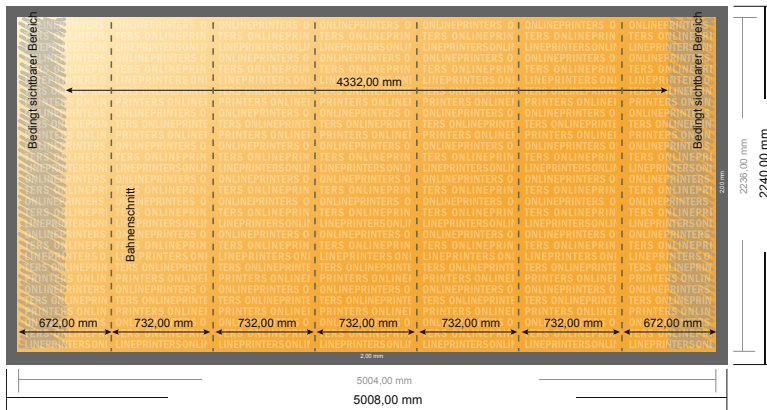

## Pop-up-Display inkl. Druck

gerade, 500,8 x 224,0 cm

- **Datenformat**  
(inkl. 2,00 mm Beschnitt):  
500,80 x 224,00 cm
- **Endformat:**  
500,40 x 223,60 cm
- **Sicherheitsabstand**  
4 mm: Abstand der Texte/  
Informationen zum Rand des  
Endformats, dies verhindert  
unerwünschten Anschnitt.

### Bitte beachten Sie:

- Beschnittzugabe und Sicherheitsabstand wie angegeben anlegen.
- Hintergrundfarben, Bilder oder Grafiken bis an den Rand des Datenformates anlegen.
- Bei der Produktion können durch das Schneiden, Stanzen und Falzen Toleranzen auftreten.
- Diese Skizze ist nicht maßstabsgetreu.
- Druckdatenhinweise finden Sie unter dem Menüpunkt "Druckdaten" auf [www.onlineprinters.de](http://www.onlineprinters.de)