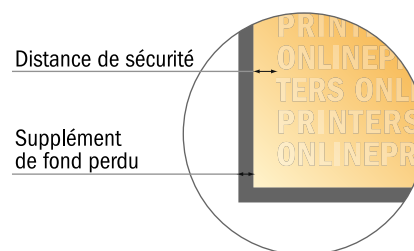

# Affichage Pop-up impression seule

incurvé, 336,4 x 224,0 cm

- Format de données :  
(incl. 2,00 mm fond perdu):  
336,40 x 224,00 cm
- Format final :  
336,00 x 223,60 cm
- Distance de sécurité  
4 mm: distance entre le texte/les informations et le bord du format final. Ceci empêche d'entamer le motif.

## Remarque :

- Prévoir une marge de sécurité comme indiqué.
- Placer les couleurs de fond, images ou graphiques jusqu'au bord du format de données.
- Lors de la production, il peut y avoir des tolérances suite à la découpe ou au pli.
- Cette ébauche n'est pas à l'échelle.
- Vous trouverez des indications sur les données d'impression sous la catégorie "Données d'impression" sur [www.onlineprinters.fr](http://www.onlineprinters.fr)