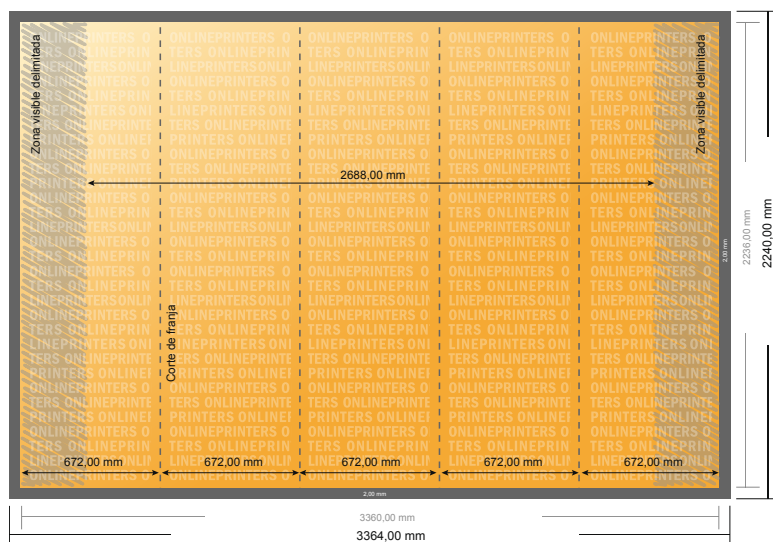

## Pop-up Display, solo impresión curvo, 336,4 x 224 cm

- Formato de datos  
(incl. 2,00 mm sangrado):  
336,40 x 224,00 cm
- Formato final:  
336,00 x 223,60 cm
- Distancia de seguridad  
4 mm: distancia de los textos/  
información hasta el borde del  
formato final. Esto evita el corte  
indeseado.

### Por favor, ten en cuenta que:

- Has de aplicar el margen suplementario y la distancia de seguridad según lo indicado.
- Los colores del fondo, las imágenes o las gráficas se han de aplicar hasta el borde del formato de datos.
- Durante la producción se pueden producir tolerancias por el corte, el troquelado y el plegado.
- Este boceto no es a escala.
- Encontrarás las indicaciones sobre los datos de impresión en la pestaña "Datos de impresión" en [www.onlineprinters.es](http://www.onlineprinters.es)