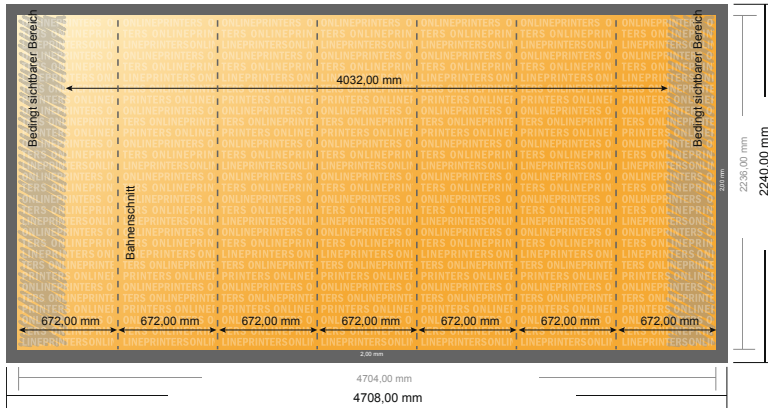

Pop-up-Display, nur Druck gebogen, 470,8 x 224,0 cm

- **Datenformat**
(inkl. 2,00 mm Beschnitt):
470,80 x 224,00 cm
- **Endformat:**
470,40 x 223,60 cm
- **Sicherheitsabstand**
4 mm: Abstand der Texte/
Informationen zum Rand des
Endformats, dies verhindert
unerwünschten Anschnitt.

Bitte beachten Sie:

- Beschnittzugabe und Sicherheitsabstand wie angegeben anlegen.
- Hintergrundfarben, Bilder oder Grafiken bis an den Rand des Datenformates anlegen.
- Bei der Produktion können durch das Schneiden, Stanzen und Falzen Toleranzen auftreten.
- Diese Skizze ist nicht maßstabsgetreu.
- Druckdatenhinweise finden Sie unter dem Menüpunkt "Druckdaten" auf www.onlineprinters.de