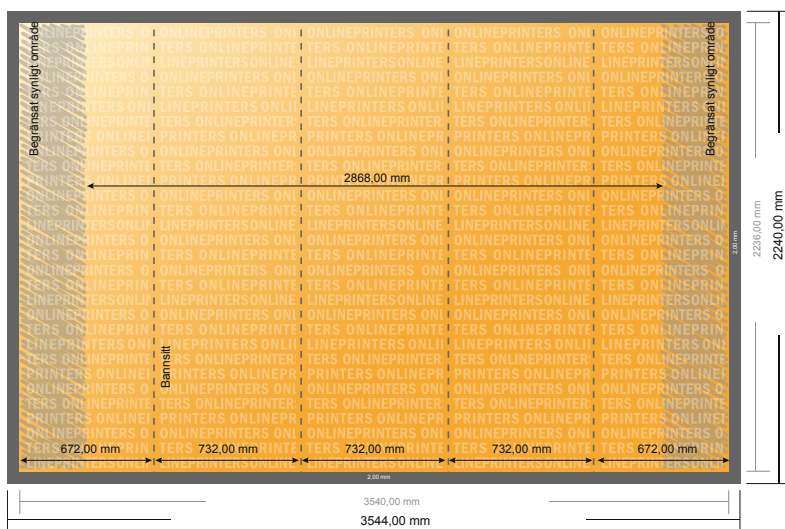

Pop-up-Displays, endast tryck

rak, 354,4 x 224,0 cm

- **Dataformat**
(inkl. 2,00 mm beskärning):
354,40 x 224,00 cm
- **Slutformat:**
354,00 x 223,60 cm
- **Säkerhetsavstånd**
4 mm Avstånd från text/information till slutformatets kant, detta förhindrar oönskade snittytor.

Vi ber dig beakta:

- Vi ber dig lägga till skärmån och säkerhetsavstånd enligt vad som angivits.
- Placera bakgrundsfärger, bilder eller grafik ända till dataformatets kant.
- Vid produktion kan avvikelser uppträda på grund av skärning, stansning och falsning.
- Denna skiss är inte skalenlig.
- Du hittar anvisningar för tryck under menypunkten "Tryckfiler" på www.onlineprinters.se